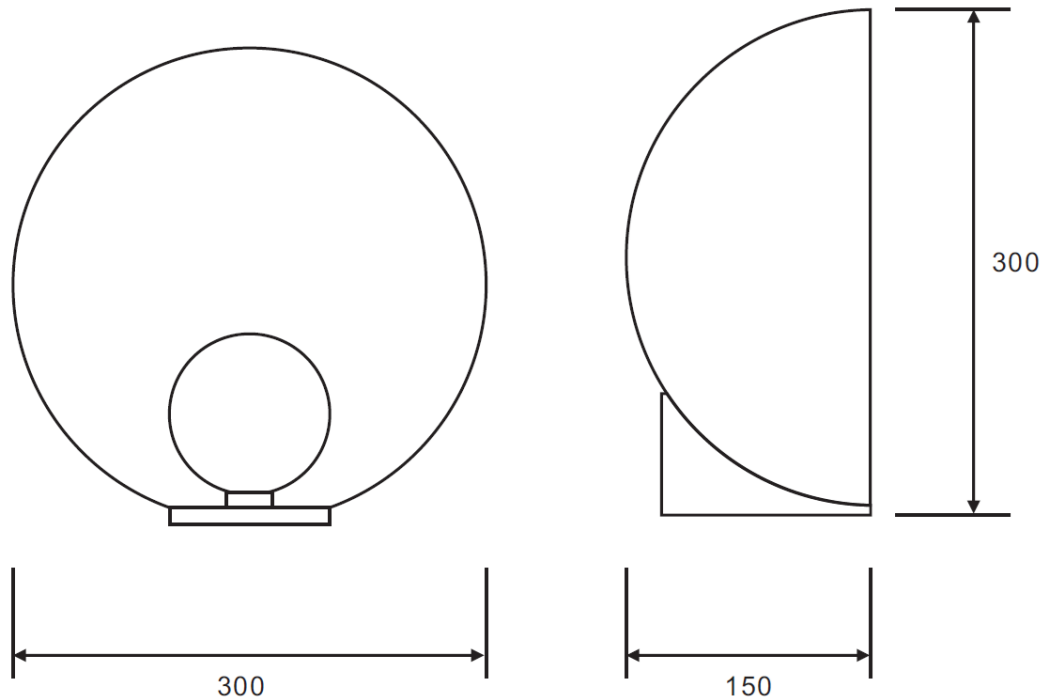

# TEHNIČKI CRTEŽ

*za modele:*

- ARIA 46 STONA LAMPA 18W 3000K
- ARIA 47 STONA LAMPA 18W 3000K

\*dimenzije su izražene u milimetrima