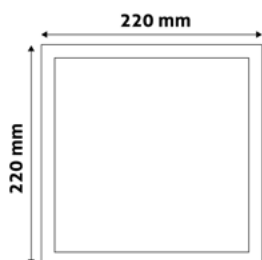

LED CEILING LAMP ALU

6W | 220-240V | 120° | 25 000h | 120x31,5x120mm

ACSMWW-S-6W-ALU	5999097912424	410lm
ACSMNW-S-6W-ALU	5999097912066	420lm
ACSMCW-S-6W-ALU	5999097912448	430lm

LED CEILING LAMP ALU

12W | 220-240V | 120° | 25 000h | 170x31,5x170mm

ACSMWW-S-12W-ALU	5999562282007	940lm
ACSMNW-S-12W-ALU	5999562281987	950lm
ACSMCW-S-12W-ALU	5999562282021	960lm

LED CEILING LAMP ALU

18W | 220-240V | 120° | 25 000h | 220x31,5x220mm

ACSMWW-S-18W-ALU	5999562281130	1 480lm
ACSMNW-S-18W-ALU	5999562280997	1 490lm
ACSMCW-S-18W-ALU	5999562282267	1 500lm

LED CEILING LAMP ALU

24W | 220-240V | 120° | 25 000h | 300x31,5x300mm

ACSMWW-S-24W-ALU	5999097908885	1 990lm
ACSMNW-S-24W-ALU	5999097908861	2 000lm
ACSMCW-S-24W-ALU	5999097913162	2 010lm