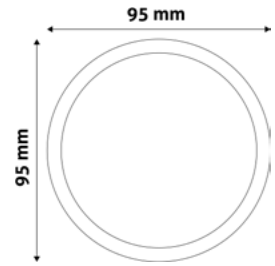

ACRPWW-R-5W-PC	5999097933344	400lm
ACRPNW-R-5W-PC	5999097933368	400lm
ACRPCW-R-5W-PC	5999097933382	400lm