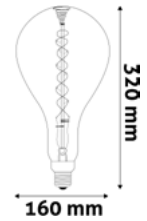

CANDLE FLAME
PAGE - 46.

T45 3W
PAGE - 47.

T45 5W
PAGE - 47.

T9
PAGE - 47.

ST58
PAGE - 47.

RIALTO

8W | E27 | 220-240V | 25 000h | CRI80 | 6/c

ABLJFA-8W-RIA 5999097924366 500lm 360° 