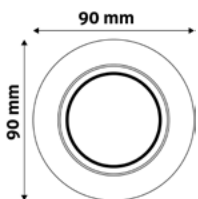

GU10 FRAME ROUND SWIVEL WHITE

Metal | White | 90x27x90mm | 100/c

ABGU10F-NS-W

5999097911427

GU10 FRAME ROUND SWIVEL BLACK

Metal | Black | 90x27x90mm | 100/c

ABGU10F-NS-B

5999097911403

GU10 FRAME ROUND SWIVEL ANTRACITE

Metal | Anthracite | 90x27x90mm | 100/c

ABGU10F-NS-AN

5999097911861

GU10 FRAME ROUND SWIVEL CHROME

Metal | Chrome | 90x27x90mm | 100/c

ABGU10F-NS-CH

5999097911441

GU10 FRAME ROUND SWIVEL SATIN NICKEL

Metal | Satin nickel | 90x27x90mm | 100/c

ABGU10F-NS-SN

5999097917160

GU10 FRAME ROUND SWIVEL COPPER

Metal | Copper | 90x27x90mm | 100/c

ABGU10F-NS-CO

5999097911465