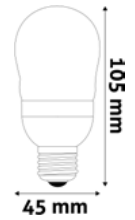

LED GLOBE MINI B45

6W | E14 | 220-240V | 25 000h | CRI80 | 100/c

ABMB14EW-6W	5999097919065	530lm	160°	
ABMB14WW-6W	5999562285305	540lm	160°	
ABMB14NW-6W	5999562285282	550lm	160°	
ABMB14CW-6W	5999562289044	570lm	160°	

LED GLOBE MINI B45

6W | E27 | 220-240V | 25 000h | CRI80 | 100/c

ABMB27EW-6W	5999097919140	530lm	160°	
ABMB27WW-6W	5999562285343	540lm	160°	
ABMB27CW-6W	5999562289068	570lm	160°	

LED CANDLE

2.5W | E14 | 220-240V | 15 000h | CRI80 | 100/c