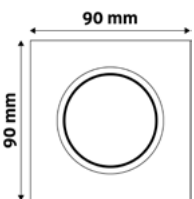

GU10 FRAME CONE SWIVEL CHROME

Metal | Chrome | 83x24x83mm | 100/c

ABGU10F-CS-CH

5999097911601

GU10 FRAME CONE SWIVEL COPPER

Metal | Copper | 83x24x83mm | 100/c

ABGU10F-CS-CO

5999097911625