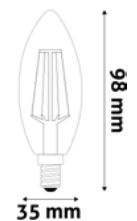

ABLFC14WW-4W	5999562285763	470lm	360°	
ABLFC14NW-4W	5999562285749	480lm	360°