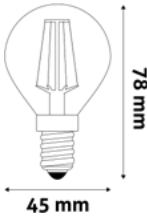

ABLFG27WW-9W-D	5999097938387	1 055lm	360°	
----------------	---------------	---------	------	--

LED FILAMENT MINI GLOBE

2W | E14 / E27 | 220-240V | 25 000h | CRI80 | 100/c

ABLFMG14WW-2W	5999097926681	250lm	360°	
ABLFMG27WW-2W	5999097926629	250lm	360°	