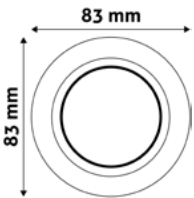

GU10 FRAME CONE SWIVEL WHITE

Metal | White | 83x24x83mm | 100/c

ABGU10F-CS-W

5999097911588

GU10 FRAME CONE SWIVEL BLACK

Metal | Black | 83x24x83mm | 100/c

ABGU10F-CS-B

5999097911564