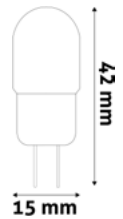

LED G4

2.5W | G4 | 12V | 25 000h | CRI80 | 100/x 500/c

ABG4WW-2.5W	5999097909820	200lm	160°	
ABG4NW-2.5W	5999097909844	210lm	160°	

LED G4 FLAT

2.5W | G4 | 12V | 25 000h | CRI80 | 100/x 500/c

ABG4WW-2.5W-B	5999097915906	200lm	160°	
ABG4NW-2.5W-B	5999097915883	210lm	160°	