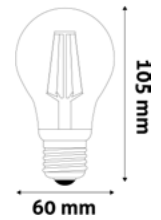

8W | E27 | 220-240VV | 15 000h | CRI80 | 100/c

ABLFG27WW-8W	5999097937960	806lm	360°	
ABLFG27NW-8W	5999097937984	806lm	360°	

LED FILAMENT GLOBE HIGH LUMEN

8W | E27 | 220-240V | 15 000h | CRI80 | 100/c

ABLFG27WW-HL-8W	5999097938004	1 055lm	360°	
ABLFG27NW-HL-8W	5999097938028	1 055lm	360°	