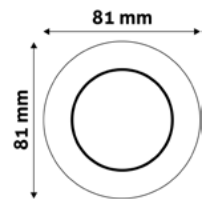

ABGU10F-C-CO

5999097911540