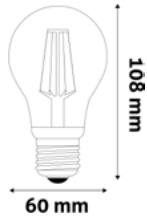

LED FILAMENT GLOBE DIMMABLE

9W | E27 | 220-240V | 15 000h | CRI80 | 100/c

ABLFG27WW-9W-D	5999097938387	1 055lm	360°	

LED FILAMENT MINI GLOBE

2W | E14 / E27 | 220-240V | 25 000h | CRI80 | 100/c

ABLFMG14WW-2W	5999097926681	250lm	360°	
ABLFMG27WW-2W	5999097926629	250lm	360°	

LED FILAMENT MINI GLOBE

4W | E14 | 220-240V | 15 000h | CRI80 | 100/c

ABLFMG14WW-4W	5999562285800	470lm	360°	
ABLFMG14NW-4W	5999562285787	480lm	360°	

LED FILAMENT MINI GLOBE

4W | E27 | 220-240V | 15 000h | CRI80 | 100/c

ABLFMG27WW-4W	5999562285848	470lm	360°	
ABLFMG27NW-4W	5999562285824	480lm	360°