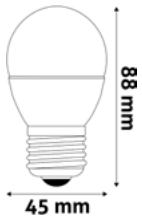

LED MINI GLOBE

3W | E27 | 220-240V | 15 000h | CRI80 | 100/c

ABBMG27WW-3W	5999097921648	240lm	120°	
ABBMG27NW-3W	5999097921662	250lm	120°	
ABBMG27CW-3W	5999097921686	260lm	120°	

LED MINI GLOBE

7W | E27 | 220-240V | 15 000h | CRI80 | 100/c

ABBMG27WW-7W	5999097921228	590lm	120°	
ABBMG27NW-7W	5999097921242	600lm	120°	
ABBMG27CW-7W	5999097921266	610lm	120°	

LED SPOT WIDE ANGLE

7W | GU10 | 220-240V | 15 000h | CRI80 | 200/c

ABBGU10WW-7W	5999097921341	590lm	120°	
ABBGU10NW-7W	5999097921365	600lm	120°	
ABBGU10CW-7W	5999097921389	610lm	120°