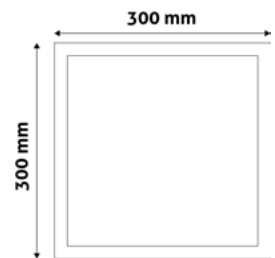

24W | 220-240V | 120° | 25 000h | 300x31,5x300mm

ACSMNW-S-24W-ALU-SN

5999097929965

2 000lm

LED CEILING LAMP ALU

6W | 220-240V | 120° | 25 000h | 120x31,5x120mm

ACSMWW-S-6W-ALU	5999097912424	410lm
ACSMNW-S-6W-ALU	5999097912066	420lm
ACSMCW-S-6W-ALU	5999097912448	430lm