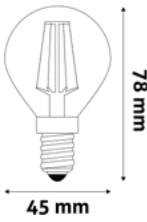

LED FILAMENT GLOBE DIMMABLE

9W | E27 | 220-240V | 15 000h | CRI80 | 100/c

ABLFG27WW-9W-D	5999097938387	1 055lm	360°	

LED FILAMENT MINI GLOBE

2W | E14 / E27 | 220-240V | 25 000h | CRI80 | 100/c

ABLFMG14WW-2W	5999097926681	250lm	360°	
ABLFMG27WW-2W	5999097926629	250lm	360°	

LED FILAMENT MINI GLOBE

4W | E14 | 220-240V | 15 000h | CRI80 | 100/c

ABLFMG14WW-4W	5999562285800	470lm	360°	
ABLFMG14NW-4W	5999562285787	480lm	360°	

LED FILAMENT MINI GLOBE

4W | E27 | 220-240V | 15 000h | CRI80 | 100/c

ABLFMG27WW-4W	5999562285848	470lm	360°	
ABLFMG27NW-4W	5999562285824	480lm	360°