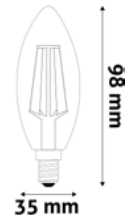

ABLFC14WW-4W-M	5999097907581	410lm	360°	
ABLFC14NW-4W-M	5999097907567	420lm	360°