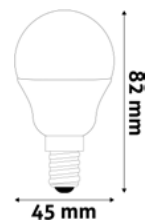

6W | E14 | 220-240V | 25 000h | CRI80 | 100/c

ABMG14EW-6W	5999562284131	550lm	150°	
-------------	---------------	-------	------	--

LED GLOBE MINI G45

6.5W | E14 | 220-240V | 15 000h | CRI80 | 100/c

ABMG14EW-6.5W	5999097931623	806lm	150°	
ABMG14WW-6.5W	5999097931586	806lm	150°	
ABMG14NW-6.5W	5999097931609	806lm	150°	
ABMG14CW-6.5W	5999097931562	806lm	150°	