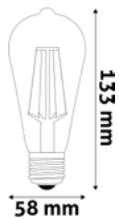

LED FILAMENT ST57 DIMMABLE/AMBER

7W | E27 | 220-240V | 15 000h | CRI80 | 100/c

ABLST57WW-7W-DAC	5999097938462	725lm	360°	

LED FILAMENT GLOBE G95

7W | E27 | 220-240V | 15 000h | CRI80 | 40/c

ABLFG95WW-7W	5999097938448	806lm	360°	

LED FILAMENT GLOBE G95 DIMMABLE/AMBER

7W | E27 | 220-240V | 15 000h | CRI80 | 40/c

ABLFG95WW-7W-DAC	5999097938424	725lm	360°	

LED FILAMENT HALF MIRROR

7.5W | E27 | 220-240V | 25 000h | CRI80 | 100/c

ABLFG27WW-7.5W-HM	5999097909769	810lm	360°