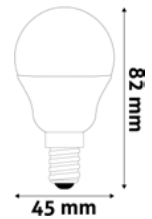

ABMG14EW-6W	5999562284131	550lm	150°