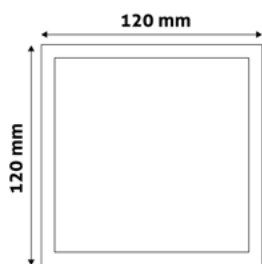

24W | 220-240V | 120° | 25 000h | 300x31,5x300mm

ACSMNW-S-24W-ALU-SN

5999097929965

2 000lm

LED CEILING LAMP ALU

6W | 220-240V | 120° | 25 000h | 120x31,5x120mm

ACSMWW-S-6W-ALU	5999097912424	410lm
ACSMNW-S-6W-ALU	5999097912066	420lm
ACSMCW-S-6W-ALU	5999097912448	430lm