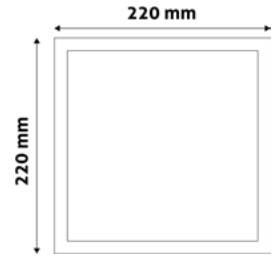

ACSMNW-S-18W-ALU-SN

5999097929880

1 490lm