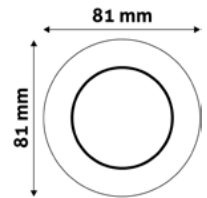

ABGU10F-C-B

5999097911489