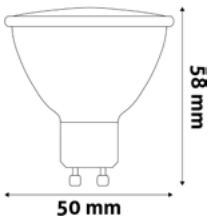

LED CANDLE TWIN PACK

6W | E14 | 220-240V | 25 000h | CRI80 | 2/b 100/c

ABC14WW-6W-APTP	5999562288122	540lm	160°	
ABC14NW-6W-APTP	5999562288146	570lm	240°	

LED CANDLE FLAME

6W | E14 | 220-240V | 25 000h | CRI80 | 100/c

ABC14NW-6W-FL	5999562288269	470lm	160°	
---------------	---------------	-------	------	--

LED CANDLE FLAME

6.5W | E14 | 220-240V | 15 000h | CRI80 | 100/c

ABC14WW-6.5W-FL	5999097931265	806lm	240°	
ABC14CW-6.5W-FL	5999097931302	806lm	240°	