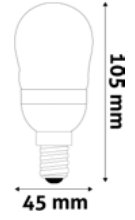

ABMB14EW-6W	5999097919065	530lm	160°	
ABMB14WW-6W	5999562285305	540lm	160°	
ABMB14NW-6W	5999562285282	550lm	160°	
ABMB14CW-6W	5999562289044	570lm	160°