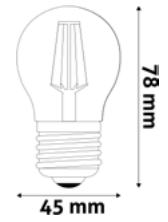

ABLFMG27WW-HL-6W	5999097941486	806lm	360°	
ABLFMG27NW-HL-6W	5999097938325	806lm	360°