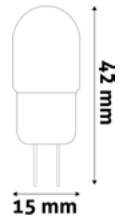

ABG4WW-2.5W	5999097909820	200lm	160°	
ABG4NW-2.5W	5999097909844	210lm	160°