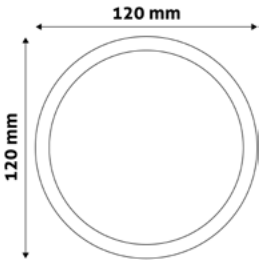

24W | 220-240V | 120° | 25 000h | 300x31,5mm

ACSMNW-R-24W-ALU-SN

5999097929941

2 000lm

LED CEILING LAMP ALU

6W | 220-240V | 120° | 25 000h | 120x31,5mm

ACSMWW-R-6W-ALU	5999097912387	410lm
ACSMNW-R-6W-ALU	5999097912042	420lm
ACSMCW-R-6W-ALU	5999097912400	430lm