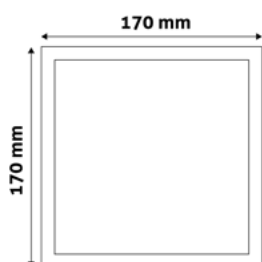

24W | 220-240V | 120° | 25 000h | 300x31,5x300mm

ACSMNW-S-24W-ALU-SN

5999097929965

2 000lm

LED CEILING LAMP ALU

6W | 220-240V | 120° | 25 000h | 120x31,5x120mm

ACSMWW-S-6W-ALU	5999097912424	410lm
ACSMNW-S-6W-ALU	5999097912066	420lm
ACSMCW-S-6W-ALU	5999097912448	430lm