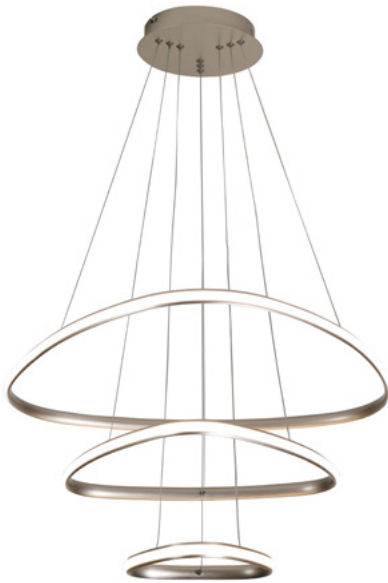

5999097938943

LED PENDANT LAMP CARMELLA

58W | 2 610lm | 200-265V | 120° | 510x150mm |

ALPL-58W-NW-CAR

5999097929705

LED PENDANT LAMP ILARIA

60W | 3 110lm | 200-265VV | 120° | 730x1500mm |

ALPL-WW-ILA