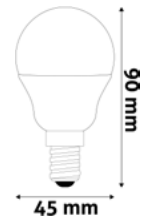

LED CANDLE

7W | E27 | 220-240V | 15 000h | CRI80 | 100/c

ABBC27WW-7W	5999097921464	590lm	120°	A G	F
ABBC27NW-7W	5999097921488	600lm	120°	A G	F
ABBC27CW-7W	5999097921501	610lm	120°	A G	F

LED MINI GLOBE

3W | E14 | 220-240V | 15 000h | CRI80 | 100/c