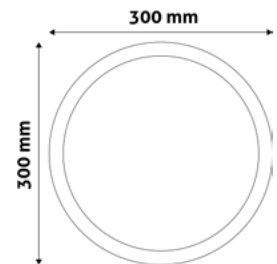

24W | 220-240V | 120° | 25 000h | 300x31,5mm

ACSMNW-R-24W-ALU-SN

5999097929941

2 000lm

LED CEILING LAMP ALU

6W | 220-240V | 120° | 25 000h | 120x31,5mm

ACSMWW-R-6W-ALU	5999097912387	410lm
ACSMNW-R-6W-ALU	5999097912042	420lm
ACSMCW-R-6W-ALU	5999097912400	430lm