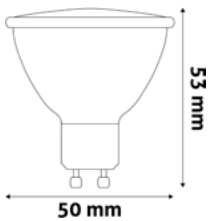

LED GLOBE MINI G45 SUPER HIGH LUMEN

2.9W | E14 | 220-240V | 50 000h | CRI80 | 100/c

ABMG14WW-2.9W	5999097938721	470lm	360°	
ABMG14NW-2.9W	5999097938707	470lm	360°	

LED GLOBE MINI G45 SUPER HIGH LUMEN

2.9W | E27 | 220-240V | 50 000h | CRI80 | 100/c

ABMG27WW-2.9W	5999097938769	470lm	360°	
ABMG27NW-2.9W	5999097938745	470lm	360°	

LED CANDLE SUPER HIGH LUMEN

2.9W | E14 | 220-240V | 50 000h | CRI80 | 100/c

ABC14WW-2.9W	5999097938646	470lm	360°	
ABC14NW-2.9W	5999097938622	470lm	360°	

LED SPOT ALU+PLASTIC SUPER HIGH LUMEN

2.5W | GU10 | 220-240V | 50 000h | CRI80 | 100/c

ABGU10WW-2.5W	5999097938806	345lm	36°	
ABGU10NW-2.5W	5999097938783	345lm	36°