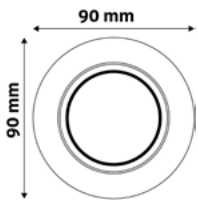

GU10 FRAME ROUND SWIVEL WHITE

Metal | White | 90x27x90mm | 100/c

ABGU10F-NS-W

5999097911427

GU10 FRAME ROUND SWIVEL BLACK

Metal | Black | 90x27x90mm | 100/c

ABGU10F-NS-B

5999097911403

GU10 FRAME ROUND SWIVEL ANTRACITE

Metal | Anthracite | 90x27x90mm | 100/c

ABGU10F-NS-AN

5999097911861

GU10 FRAME ROUND SWIVEL CHROME

Metal | Chrome | 90x27x90mm | 100/c

ABGU10F-NS-CH

5999097911441

GU10 FRAME ROUND SWIVEL SATIN NICKEL

Metal | Satin nickel | 90x27x90mm | 100/c

ABGU10F-NS-SN

5999097917160

GU10 FRAME ROUND SWIVEL COPPER

Metal | Copper | 90x27x90mm | 100/c

ABGU10F-NS-CO

5999097911465