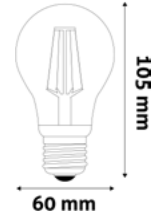

LED FROSTED FILAMENT GLOBE

8W | E27 | 220-240V | 25 000h | CRI80 | 100/c

ABLFG27NW-8W-FR	5999097909486	770lm	360°	
-----------------	---------------	-------	------	--

LED MILKY FILAMENT GLOBE

9W | E27 | 220-240V | 25 000h | CRI80 | 100/c