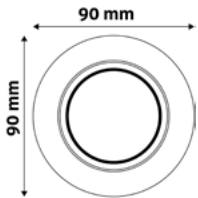

GU10 FRAME ROUND SWIVEL BLACK

Metal | Black | 90x27x90mm | 100/c

ABGU10F-NS-B

5999097911403

GU10 FRAME ROUND SWIVEL ANTRACITE

Metal | Anthracite | 90x27x90mm | 100/c

ABGU10F-NS-AN

5999097911861