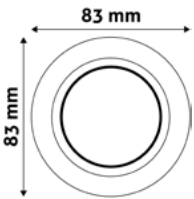

GU10 FRAME CONE COPPER

Metal | Copper | 81x30x81mm | 100/c

ABGU10F-C-CO

5999097911540

GU10 FRAME ROUND ALU

Aluminium | Grey | 84x23x84mm | 100/c

ABGU10F-ALU-R

5999097911809