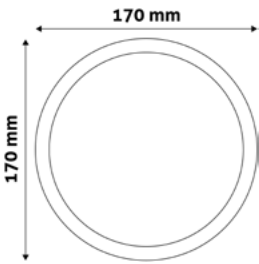

24W | 220-240V | 120° | 25 000h | 300x31,5mm

ACSMNW-R-24W-ALU-SN

5999097929941

2 000lm

LED CEILING LAMP ALU

6W | 220-240V | 120° | 25 000h | 120x31,5mm

ACSMWW-R-6W-ALU	5999097912387	410lm
ACSMNW-R-6W-ALU	5999097912042	420lm
ACSMCW-R-6W-ALU	5999097912400	430lm