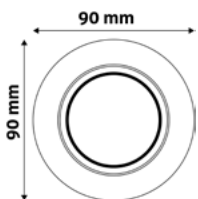

GU10 FRAME ROUND SWIVEL COPPER

Metal | Copper | 90x27x90mm | 100/c

ABGU10F-NS-CO

5999097911465

GU10 FRAME CONE WHITE

Metal | White | 81x30x81mm | 100/c

ABGU10F-C-W

5999097911502