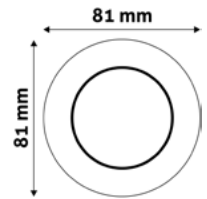

GU10 FRAME ROUND SWIVEL COPPER

Metal | Copper | 90x27x90mm | 100/c

ABGU10F-NS-CO

5999097911465

GU10 FRAME CONE WHITE

Metal | White | 81x30x81mm | 100/c

ABGU10F-C-W

5999097911502