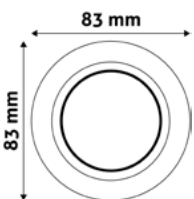

GU10 FRAME CONE SWIVEL WHITE

Metal | White | 83x24x83mm | 100/c

ABGU10F-CS-W

5999097911588

GU10 FRAME CONE SWIVEL BLACK

Metal | Black | 83x24x83mm | 100/c

ABGU10F-CS-B

5999097911564

GU10 FRAME CONE SWIVEL CHROME

Metal | Chrome | 83x24x83mm | 100/c

ABGU10F-CS-CH

5999097911601

GU10 FRAME CONE SWIVEL COPPER

Metal | Copper | 83x24x83mm | 100/c

ABGU10F-CS-CO

5999097911625

GU10 FRAME SQUARE ALU

Aluminium | Grey | 90x23x90mm | 100/c

ABGU10F-ALU-S

5999097911823