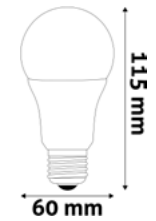

ABG27EW-12W-AP	5999562284117	1 110lm	240°