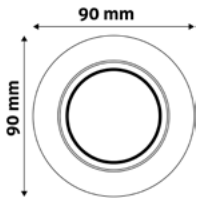

ABGU10F-N-SN 5999097917146

GU10 FRAME ROUND COPPER

Metal | Copper | 81x31x81mm | 100/c

ABGU10F-N-CO 5999097911380

GU10 FRAME ROUND SWIVEL WHITE

Metal | White | 90x27x90mm | 100/c

ABGU10F-NS-W

5999097911427