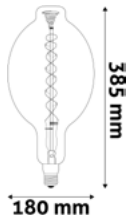

PONTÉ

8W | E27 | 220-240V | 25 000h | CRI80 | 6/c

ABLJFA-8W-PON	5999097924403	500lm	360°	

BIXBY

8W | E27 | 220-240V | 25 000h | CRI80 | 6/c

ABLJFA-8W-BIX	5999097924427	500lm	360°	

MILLAU

6W | E27 | 220-240V | 25 000h | CRI80 | 6/c

ABLJFA-6W-MIL	5999097924441	300lm	360°	

ROSS

8W | E27 | 220-240V | 25 000h | CRI80 | 6/c

ABLJFA-8W-ROS	5999097924465	500lm	360°