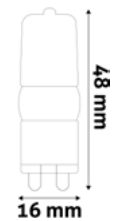

ABG9WW-2.5W	5999562280232	180lm	160°	
ABG9NW-2.5W	5999562280300	190lm	160°