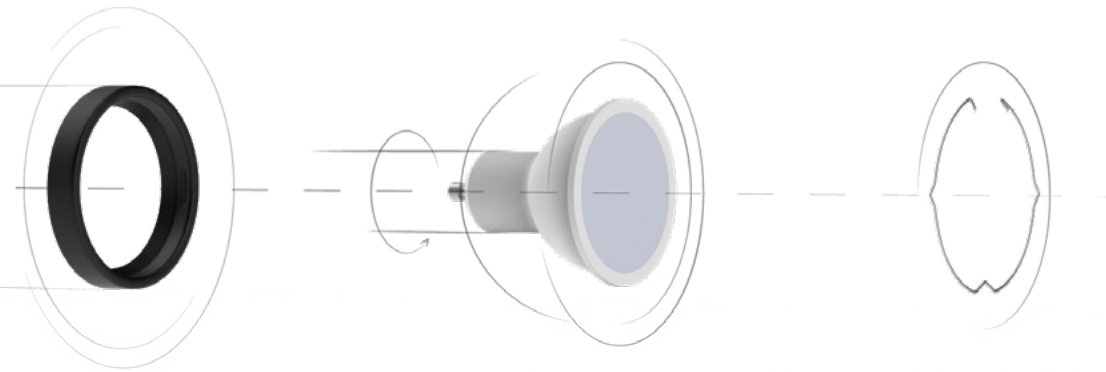

GU10 FRAME CONE COPPER

Metal | Copper | 81x30x81mm | 100/c

ABGU10F-C-CO

5999097911540

GU10 FRAME ROUND ALU

Aluminium | Grey | 84x23x84mm | 100/c

ABGU10F-ALU-R

5999097911809