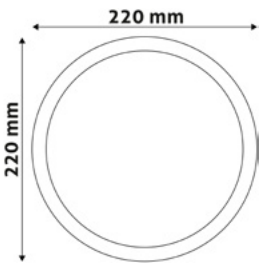

LED CEILING LAMP ALU

6W | 220-240V | 120° | 25 000h | 120x31,5mm

ACSMWW-R-6W-ALU	5999097912387	410lm
ACSMNW-R-6W-ALU	5999097912042	420lm
ACSMCW-R-6W-ALU	5999097912400	430lm

LED CEILING LAMP ALU

12W | 220-240V | 120° | 25 000h | 170x31,5mm

ACSMWW-R-12W-ALU	5999562281888	940lm
ACSMNW-R-12W-ALU	5999562281864	950lm
ACSMCW-R-12W-ALU	5999562281901	960lm

LED CEILING LAMP ALU

18W | 220-240V | 120° | 25 000h | 220x31,5mm

ACSMWW-R-18W-ALU	5999562281949	1 480lm
ACSMNW-R-18W-ALU	5999562281925	1 490lm
ACSMCW-R-18W-ALU	5999562281963	1 500lm

LED CEILING LAMP ALU

24W | 220-240V | 120° | 25 000h | 300x31,5mm

ACSMWW-R-24W-ALU	5999097908847	1 990lm
ACSMNW-R-24W-ALU	5999097908823	2 000lm
ACSMCW-R-24W-ALU	5999097913148	2 010lm