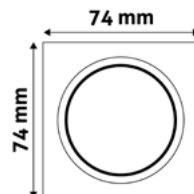

ABGU10F-S-B

5999097911649