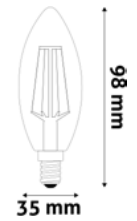

LED FILAMENT MINI GLOBE HIGH LUMEN

6W | E27 | 220-240V | 15 000h | CRI80 | 100/c

ABLFMG27WW-HL-6W	5999097941486	806lm	360°	
ABLFMG27NW-HL-6W	5999097938325	806lm	360°	

LED FILAMENT CANDLE

2W | E14 | 220-240V | 25 000h | CRI80 | 100/c