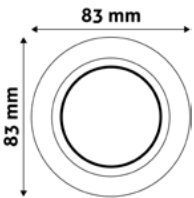

GU10 FRAME CONE SWIVEL WHITE

Metal | White | 83x24x83mm | 100/c

ABGU10F-CS-W

5999097911588

GU10 FRAME CONE SWIVEL BLACK

Metal | Black | 83x24x83mm | 100/c

ABGU10F-CS-B

5999097911564

GU10 FRAME CONE SWIVEL CHROME

Metal | Chrome | 83x24x83mm | 100/c

ABGU10F-CS-CH

5999097911601

GU10 FRAME CONE SWIVEL COPPER

Metal | Copper | 83x24x83mm | 100/c

ABGU10F-CS-CO

5999097911625

GU10 FRAME SQUARE ALU

Aluminium | Grey | 90x23x90mm | 100/c

ABGU10F-ALU-S

5999097911823