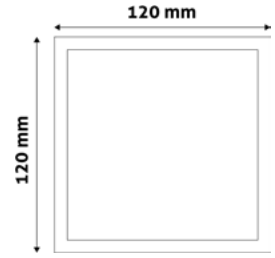

ACSMNW-S-6W-ALU-SN

5999097929804

420lm