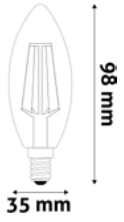

ABLFC14WW-2W	5999097926605	250lm	360°	
--------------	---------------	-------	------	--

LED FILAMENT CANDLE

4W | E14 | 220-240V | 25 000h | CRI80 | 100/c

ABLFC14WW-4W	5999562285763	470lm	360°	
ABLFC14NW-4W	5999562285749	480lm	360°	