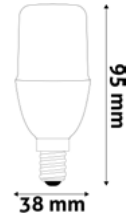

ABBSE14WW-8W	5999097925165	810lm	220°	
ABBSE14NW-8W	5999097925202	820lm	220°