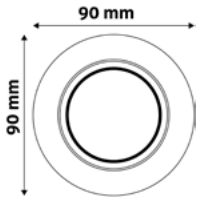

ABGU10F-N-SN 5999097917146

GU10 FRAME ROUND COPPER

Metal | Copper | 81x31x81mm | 100/c

ABGU10F-N-CO 5999097911380

GU10 FRAME ROUND SWIVEL WHITE

Metal | White | 90x27x90mm | 100/c

ABGU10F-NS-W

5999097911427