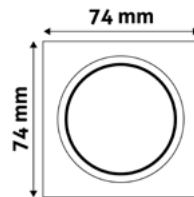

GU10 FRAME SQUARE ALU

Aluminium | Grey | 90x23x90mm | 100/c

ABGU10F-ALU-S

5999097911823

GU10 FRAME SQUARE WHITE

Metal | White | 74x31x74mm | 100/c

ABGU10F-S-W

5999097911663