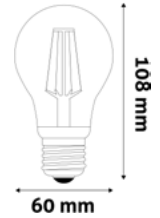

STICK
PAGE - 22.

CAPSULE
PAGE - 24.

LINEAR
PAGE - 27.

VALUE
PAGE - 28.

LED FILAMENT GLOBE SUPER HIGH LUMEN

3.8W | E27 | 220-240V | 50 000h | CRI80 | 100/c

ABLFG27WW-3.8W	5999097938844	806lm	360°	A
ABLFG27NW-3.8W	5999097938820	806lm	360°	A