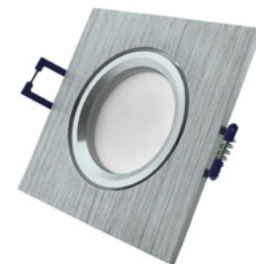

GU10 FRAME SQUARE ALU

Aluminium | Grey | 90x23x90mm | 100/c

ABGU10F-ALU-S

5999097911823