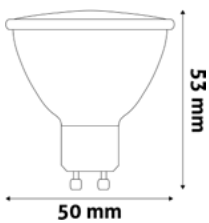

LED CANDLE FLAME

6W | E14 | 220-240V | 25 000h | CRI80 | 100/c

ABC14NW-6W-FL	5999562288269	470lm	160°	

LED CANDLE FLAME

6.5W | E14 | 220-240V | 15 000h | CRI80 | 100/c

ABC14WW-6.5W-FL	5999097931265	806lm	240°	
ABC14CW-6.5W-FL	5999097931302	806lm	240°	

LED SPOT ALU+PLASTIC

2.5W | GU10 | 220-240V | 25 000h | CRI80 | 100/c

ABGU10EW-2.5W-AP	5999097919621	190lm	100°	
ABGU10CW-2.5W-AP	5999097919645	220lm	100°	

LED SPOT ALU+PLASTIC

4W | GU10 | 220-240V | 25 000h | CRI80 | 100/c

ABGU10WW-4W-AP	5999562286722	320lm	100°	
ABGU10NW-4W-AP	5999562286746	345lm	100°	
ABGU10CW-4W-AP	5999097931845	345lm	100°