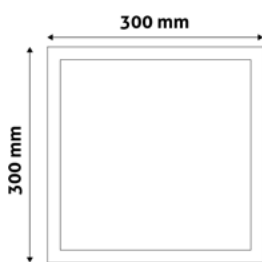

LED CEILING LAMP ALU

6W | 220-240V | 120° | 25 000h | 120x31,5x120mm

ACSMWW-S-6W-ALU	5999097912424	410lm
ACSMNW-S-6W-ALU	5999097912066	420lm
ACSMCW-S-6W-ALU	5999097912448	430lm

LED CEILING LAMP ALU

12W | 220-240V | 120° | 25 000h | 170x31,5x170mm

ACSMWW-S-12W-ALU	5999562282007	940lm
ACSMNW-S-12W-ALU	5999562281987	950lm
ACSMCW-S-12W-ALU	5999562282021	960lm

LED CEILING LAMP ALU

18W | 220-240V | 120° | 25 000h | 220x31,5x220mm

ACSMWW-S-18W-ALU	5999562281130	1 480lm
ACSMNW-S-18W-ALU	5999562280997	1 490lm
ACSMCW-S-18W-ALU	5999562282267	1 500lm

LED CEILING LAMP ALU

24W | 220-240V | 120° | 25 000h | 300x31,5x300mm

ACSMWW-S-24W-ALU	5999097908885	1 990lm
ACSMNW-S-24W-ALU	5999097908861	2 000lm
ACSMCW-S-24W-ALU	5999097913162	2 010lm