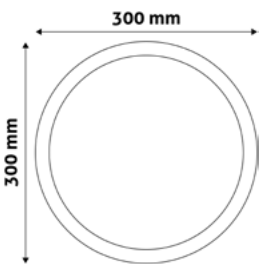

LED CEILING LAMP ALU

6W | 220-240V | 120° | 25 000h | 120x31,5mm

ACSMWW-R-6W-ALU	5999097912387	410lm
ACSMNW-R-6W-ALU	5999097912042	420lm
ACSMCW-R-6W-ALU	5999097912400	430lm

LED CEILING LAMP ALU

12W | 220-240V | 120° | 25 000h | 170x31,5mm

ACSMWW-R-12W-ALU	5999562281888	940lm
ACSMNW-R-12W-ALU	5999562281864	950lm
ACSMCW-R-12W-ALU	5999562281901	960lm

LED CEILING LAMP ALU

18W | 220-240V | 120° | 25 000h | 220x31,5mm

ACSMWW-R-18W-ALU	5999562281949	1 480lm
ACSMNW-R-18W-ALU	5999562281925	1 490lm
ACSMCW-R-18W-ALU	5999562281963	1 500lm

LED CEILING LAMP ALU

24W | 220-240V | 120° | 25 000h | 300x31,5mm

ACSMWW-R-24W-ALU	5999097908847	1 990lm
ACSMNW-R-24W-ALU	5999097908823	2 000lm
ACSMCW-R-24W-ALU	5999097913148	2 010lm