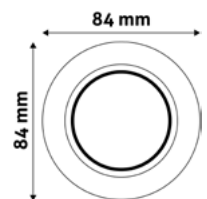

GU10 FRAME CONE COPPER

Metal | Copper | 81x30x81mm | 100/c

ABGU10F-C-CO

5999097911540

GU10 FRAME ROUND ALU

Aluminium | Grey | 84x23x84mm | 100/c

ABGU10F-ALU-R

5999097911809