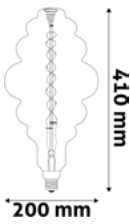

PONTÉ

8W | E27 | 220-240V | 25 000h | CRI80 | 6/c

ABLJFA-8W-PON	5999097924403	500lm	360°	

BIXBY

8W | E27 | 220-240V | 25 000h | CRI80 | 6/c

ABLJFA-8W-BIX	5999097924427	500lm	360°	

MILLAU

6W | E27 | 220-240V | 25 000h | CRI80 | 6/c

ABLJFA-6W-MIL	5999097924441	300lm	360°	

ROSS

8W | E27 | 220-240V | 25 000h | CRI80 | 6/c

ABLJFA-8W-ROS	5999097924465	500lm	360°