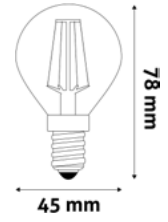

ABLFMG14WW-HL-6W	5999097941448	806lm	360°	
ABLFMG14NW-HL-6W	5999097938349	806lm	360°