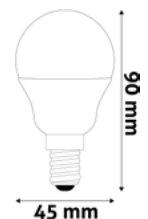

ABBMG14WW-7W	5999097921167	590lm	120°	A G	F
ABBMG14NW-7W	5999097921181	600lm	120°	A G	F
ABBMG14CW-7W	5999097921204	610lm	120°	A G	F