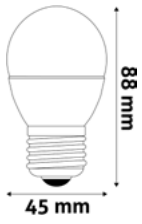

ABBMG14WW-3W	5999097921525	240lm	120°	A G	F
ABBMG14NW-3W	5999097921549	250lm	120°	A G	F
ABBMG14CW-3W	5999097921563	260lm	120°	A G	F

LED MINI GLOBE

7W | E14 | 220-240V | 15 000h | CRI80 | 100/c

ABBMG14WW-7W	5999097921167	590lm	120°	A G	F
ABBMG14NW-7W	5999097921181	600lm	120°	A G	F
ABBMG14CW-7W	5999097921204	610lm	120°	A G	F