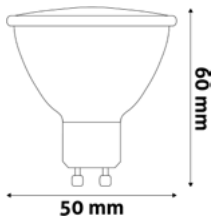

LED MINI GLOBE

3W | E27 | 220-240V | 15 000h | CRI80 | 100/c

ABBMG27WW-3W	5999097921648	240lm	120°	
ABBMG27NW-3W	5999097921662	250lm	120°	
ABBMG27CW-3W	5999097921686	260lm	120°	

LED MINI GLOBE

7W | E27 | 220-240V | 15 000h | CRI80 | 100/c

ABBMG27WW-7W	5999097921228	590lm	120°	
ABBMG27NW-7W	5999097921242	600lm	120°	
ABBMG27CW-7W	5999097921266	610lm	120°	

LED SPOT WIDE ANGLE

7W | GU10 | 220-240V | 15 000h | CRI80 | 200/c

ABBGU10WW-7W	5999097921341	590lm	120°	
ABBGU10NW-7W	5999097921365	600lm	120°	
ABBGU10CW-7W	5999097921389	610lm	120°