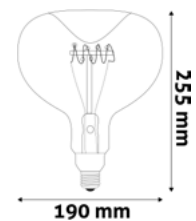

ESHIMA

6W | E27 | 220-240V | 25 000h | CRI80 | 6/c

ABLJFS-6W-ESH	5999097926568	150lm	360°	
---------------	---------------	-------	------	--

Soft filament

LED SOFT FILAMENT GLOBE

5W | E27 | 220-240V | 25 000h | CRI80 | 100/c