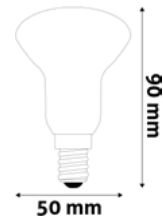

ABLFR50WW-4W	5999097911960	390lm	160°	
ABLFR50NW-4W	5999097911984	400lm	160°