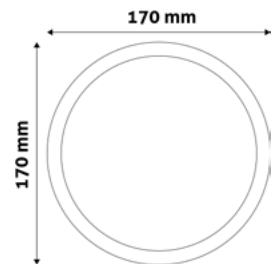

ACRPWW-R-18W-PC	5999097933528	1 900lm
ACRPNW-R-18W-PC	5999097933542	1 900lm
ACRPCW-R-18W-PC	5999097933566	1 900lm