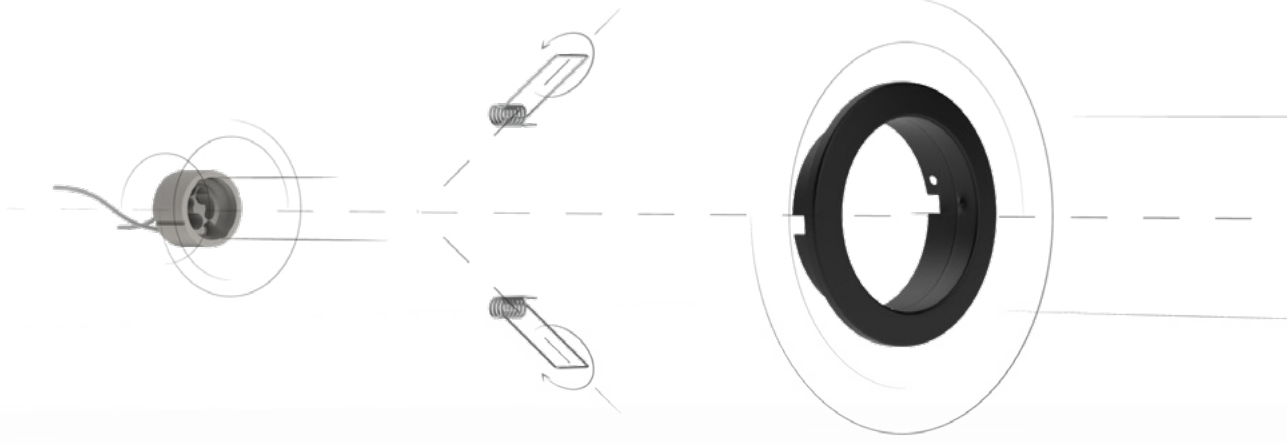

GU10 FRAME CONE WHITE

Metal | White | 81x30x81mm | 100/c

ABGU10F-C-W

5999097911502