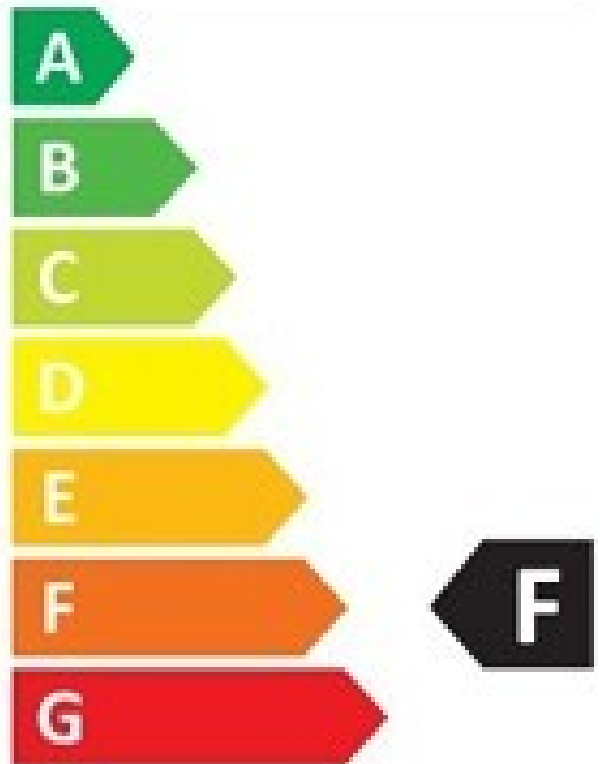

ZIDNA LED NADGRADNA LAMPA ZA KUHINJE 9W 60CM GREG 5217 RABALUX

Šifra proizvoda: RAB-5217

Proizvođač: Rabalux

~~1.490 RSD~~

1.192 RSD

Ušteda: 298 RSD

Neto cena (bez pdva): 993 RSD

Opis proizvoda

- sa prekidačem, može da se priključuje u redu, kabal za redno uključivanje, max. 10 kom
- **Nortec doo - LEDSRbija.rs** - trudimo se da budemo što precizniji u opisu proizvoda te isto tako ne garantujemo da su svi tačni i bez grešaka.
- Slike ne moraju biti 100% identične proizvodima. Ukoliko primetite greške, molimo Vas da nam se javite.
- **Sve cene važe samo za online plaćanje tj kupovinu putem našeg sajta (preko interneta)**
- Pre kupovine molimo vas da proverite cenu i da li je proizvod dostupan, ukoliko piše da nema na lageru.
- Cene i dostupnost proizvoda nisu konstantne, često dolazi do promena kod dobavljača usled situacije na tržištu
- **Cene su sa uračunatim popustima i PDV-om.**

Deklaracija

- **Naziv proizvođača:** Rabalux
- **Neto težina:** 0.19 kg
- **Bruto težina:** 0.28 kg
- **Marka proizvoda:** Rabalux
- **EAN kod:** 5998250352176

Specifikacija

- **Boja svetlosti:** Prirodno bela 4000-4500K
- **Dimovanje:** Ne
- **Dužina:** 570mm
- **IP standard:** IP20
- **Grlo:** LED modul
- **Jačina (snaga):** 9W
- **Jedinica mere:** kom
- **Lumen:** 800lm
- **Materijal:** Plastika
- **Montaža :** Nadgradna
- **Napon:** 220V
- **Potrošnja :** 9kWh/1000h
- **Saobraznost:** 2 god.
- **Sijalica uključena:** Da

ENERG ⚡

Rábalux

5217

9

kWh / 1000h

2019/2015