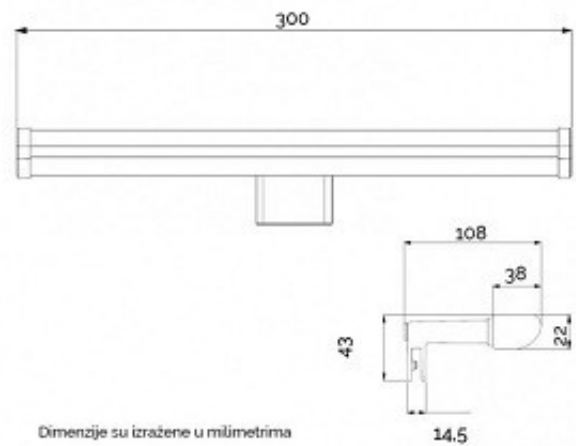

- **Jačina (snaga):** 6W
- **Jedinica mere:** kom
- **Lumen:** 540lm
- **Materijal:** Metal
- **Dužina:** 300mm
- **Montaža :** Nadgradna
- **Napon:** 220V
- **Potrošnja :** 6kWh/1000h
- **Saobraznost:** 2 god.
- **Sijalica uključena:** Da
- **Visina:** 43mm

Mogućnosti postavljanja uz pomoć dodatnih delova koji se dobijaju u paketu.

Dimenzije su izražene u milimetrima