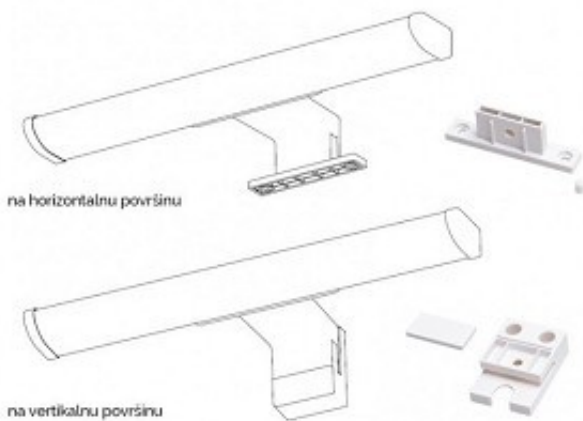

ZIDNA LED LAMPA 6W NW PRIRODNO BELA VESTA 590 BELA BBLINK

Šifra proizvoda: 201792

Proizvođač: Bblink

1.990 RSD

Neto cena (bez pdva): 1.658 RSD

Opis proizvoda

Praktična LED svetiljka za postavljanje na kupatilski ili neki drugi element. Postavlja se na gornji deo elementa pa je svetlost usmerena na dole.

Snaga svetiljke je 6w, emituje prirodno belu boju svetla.

- **Nortec doo - LEDSRbija.rs** - trudimo se da budemo što precizniji u opisu proizvoda te isto tako ne garantujemo da su svi tačni i bez grešaka.
- Slike ne moraju biti 100% identične proizvodima. Ukoliko primetite greške, molimo Vas da nam se javite.
- **Sve cene važe samo za online plaćanje tj kupovinu putem našeg sajta (preko interneta)**
- Pre kupovine molimo vas da proverite cenu i da li je proizvod dostupan, ukoliko piše da nema na lageru.
- Cene i dostupnost proizvoda nisu konstantne, često dolazi do promena kod dobavljača usled situacije na tržištu
- **Cene su sa uračunatim popustima i PDV-om.**

- **Jačina (snaga):** 6W
- **Jedinica mere:** kom
- **Lumen:** 540lm
- **Materijal:** Metal
- **Dužina:** 300mm
- **Montaža :** Nadgradna
- **Napon:** 220V
- **Potrošnja :** 6kWh/1000h
- **Saobraznost:** 2 god.
- **Sijalica uključena:** Da
- **Visina:** 43mm

Mogućnosti postavljanja uz pomoć dodatnih delova koji se dobijaju u paketu.

Dimenzije su izražene u milimetrima