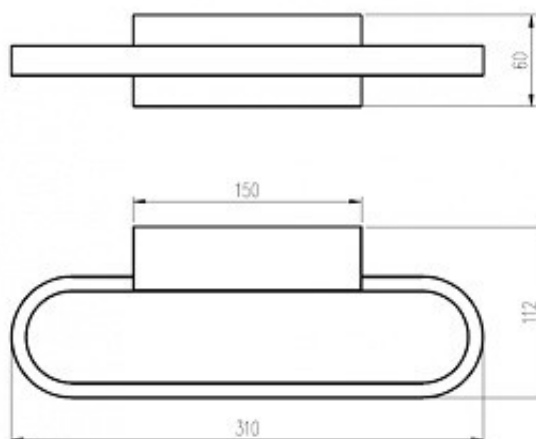

- **IP standard:** IP20
- **Saobraznost:** 2 god.
- **Jedinica mere:** kom
- **Grlo:** LED modul
- **Napon:** 220V
- **Jačina (snaga):** 4W
- **Boja svetlosti:** Toplo bela 2700-3000K
- **Dimovanje:** Ne
- **Sijalica uključena:** Da
- **Montaža :** Nadgradna
- **Potrošnja :** 4 kWh / 1000h

HOME LIGHT
SAFER LIGHT FOR BRANDS

* dimenzije su izražene u milimetrima