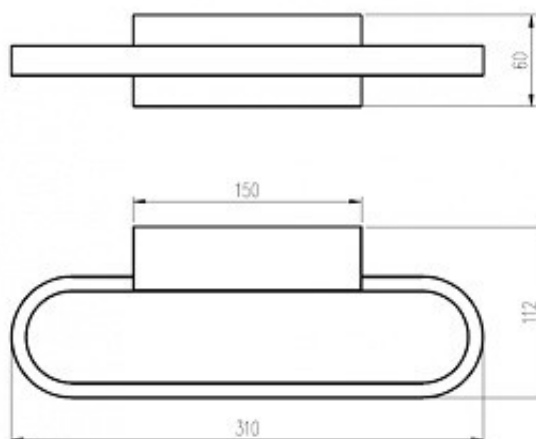

### Specifikacija

- **Širina:** 11.2
- **Dužina:** 31
- **Visina:** 6
- **Materijal:** Aluminijum

- **IP standard:** IP20
- **Saobraznost:** 2 god.
- **Jedinica mere:** kom
- **Grlo:** LED modul
- **Napon:** 220V
- **Jačina (snaga):** 4W
- **Boja svetlosti:** Toplo bela 2700-3000K
- **Dimovanje:** Ne
- **Sijalica uključena:** Da
- **Montaža :** Nadgradna
- **Potrošnja :** 4 kWh / 1000h

HOME LIGHT  
SAFER LIGHT FOR BRANDS

\* dimenzije su izražene u milimetrima