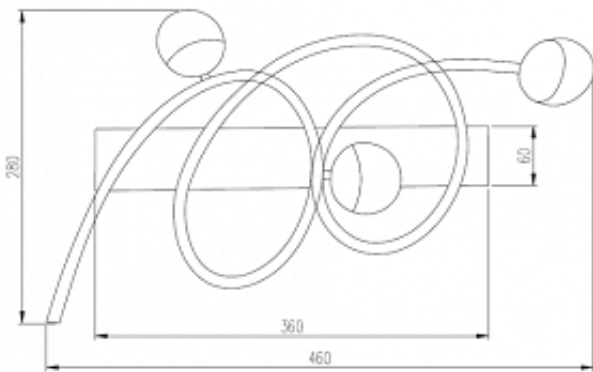

Deklaracija

- **Marka proizvoda:** Bblink
- **Uvoznik:** Bblink
- **Godina uvoza:** 2024

Specifikacija

- **Širina:** 28
- **Dužina:** 46
- **Visina:** 6

- **Materijal:** Aluminijum
- **IP standard:** IP20
- **Jedinica mere:** kom
- **Saobraznost:** 2 god.
- **Grlo:** LED modul
- **Napon:** 220V
- **Jačina (snaga):** 11W
- **Dimovanje:** Ne
- **Boja svetlosti:** Toplo bela 2700-3000K
- **Sijalica uključena:** Da
- **Potrošnja :** 11 kWh / 1000h

* dimenzije su izražene u milimetrima