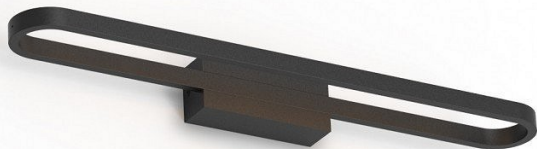

ZIDNA LED LAMPA 1X10W WW LUNA 322 CRNA BBLINK

HOME LIGHT
EXPERIENCE THE BRAND

Ovu lampu odlikuje moderan dizajn u ovalnom obliku, što stvara upečatljiv vizuelni efekat na zidu.

Šifra proizvoda: 200218

Proizvođač: Bblink

5.490 RSD

Neto cena (bez pdva): 4.575 RSD

Opis proizvoda

Ovu lampu odlikuje moderan dizajn u ovalnom obliku, što stvara upečatljiv vizuelni efekat na zidu. LED tehnologija omogućava ravnomerno osvetljenje snage 10W, a njen oblik čini je idealnom za moderne i kreativne enterijere.

Deklaracija

- **Marka proizvoda:** Bblink
- **Uvoznik:** Bblink
- **Godina uvoza:** 2024

Specifikacija

- **Širina:** 11.23
- **Dužina:** 61
- **Visina:** 6
- **Materijal:** Aluminijum

- **IP standard:** IP20
- **Saobraznost:** 2 god.
- **Jedinica mere:** kom
- **Grlo:** LED modul
- **Napon:** 220V
- **Jačina (snaga):** 10W
- **Dimovanje:** Ne
- **Boja svetlosti:** Toplo bela 2700-3000K
- **Sijalica uključena:** Da
- **Potrošnja :** 10 kWh / 1000h