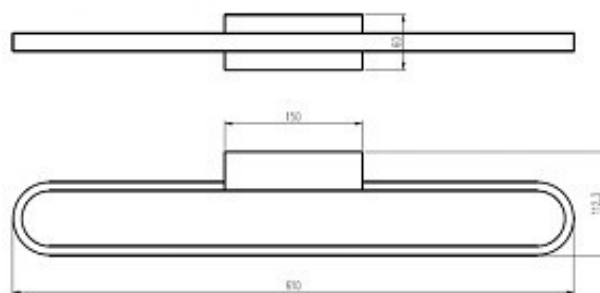

Deklaracija

- **Marka proizvoda:** Bblink
- **Uvoznik:** Bblink
- **Godina uvoza:** 2024

Specifikacija

- **Širina:** 11.23
- **Dužina:** 61
- **Visina:** 6
- **Materijal:** Aluminijum

- **IP standard:** IP20
- **Saobraznost:** 2 god.
- **Jedinica mere:** kom
- **Grlo:** LED modul
- **Napon:** 220V
- **Jačina (snaga):** 10W
- **Dimovanje:** Ne
- **Boja svetlosti:** Toplo bela 2700-3000K
- **Sijalica uključena:** Da
- **Potrošnja :** 10 kWh / 1000h

HOME LIGHT
ENTER INTO THE BRAND

* dimenzije su izražene u milimetrima