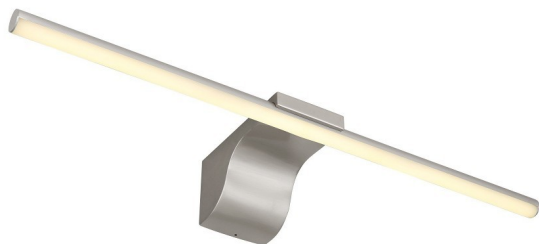

ZIDNA LED LAMPA 10W NW PEPE 41925N IP44 GLOBO

Šifra proizvoda: GLOB-41925N

Proizvođač: Globo

8.490 RSD

Neto cena (bez pdva): 7.075 RSD

Opis proizvoda

Ova moderna zidna lampa je idealna za svaku vašu sobu. Iz metalnog pričvršćivača za zid viri sa prepustom od 15 cm LED panel dužine 61 cm, koji emituje neutralno svetlo od 4000 Kelvina. Stepenn zaštite IP44 se koristi za zaštitu od prskanja vode.

Deklaracija

- **Naziv proizvođača:** Globo
- **Bruto težina:** 0.8 kg
- **Marka proizvoda:** Globo

Specifikacija

- **Boja svetlosti:** Prirodno bela 4000-4500K
- **Dimovanje:** Ne
- **IP standard:** IP44
- **Grlo:** LED modul
- **Jačina (snaga):** 10W
- **Jedinica mere:** kom
- **Lumen:** 620lm
- **Materijal:** Metal
- **Montaža :** Nadgradna
- **Napon:** 220V
- **Potrošnja :** 10kWh/1000h
- **Saobraznost:** 2 god.

- **Sijalica uključena:** Da
- **Dužina:** 600mm