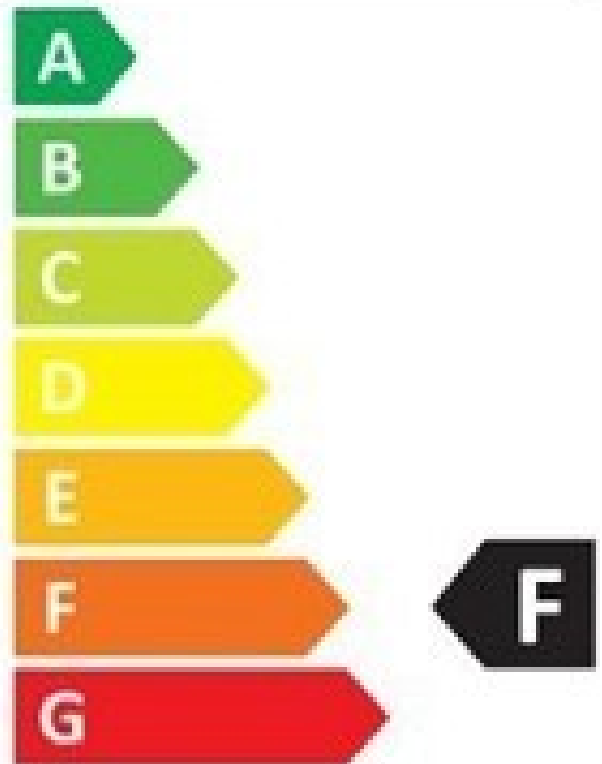

ZIDNA LED 18W NW SA UTICNICOM BILAL 78032 RABALUX

Šifra proizvoda: RAB-78032

Proizvođač: Rabalux

6.490 RSD

Neto cena (bez pdva): 5.408 RSD

Opis proizvoda

Sa svojim izuzetnim svetlosnim tokom i jednostavnim dizajnom, moderno Bilal svetlo za ormare je praktičan izbor u skoro svakoj modernoj kuhinji. Ova lampa ima preklopni prekidač i nudi odličnu pomoć pri pripremanju obroka ili pranju posuđa. Bilal je napravljen od aluminijuma u mat beloj boji i ima mat beli abažur. Lampa ima ugrađen LED izvor svetlosti energetske klase F snage 18W, svetlosnog toka od 1.750 lumena sa senkom i 2.350 lumena bez senke, i životnog veka od 25.000 sati. Sa temperaturom boje od 4.000 K, izvor svetlosti zrači prirodno belo svetlo koje stvara čist, moderan efekat i idealno je za obavljanje aktivnosti u kuhinji. Bilal ima ugrađen USB punjač koji nam je od koristi ako želimo da nam mobilni telefon bude pri ruci dok radimo u kuhinji čak i kada mu je potrebno punjenje. Ovo svetlo za ormare ima sledeće dimenzije: širina 600 mm, visina 60 mm, rastojanje od zida 45 mm.

Deklaracija

- **Naziv proizvođača:** Rabalux
- **Bruto težina:** 0.6 kg
- **Marka proizvoda:** Rabalux

Specifikacija

- **Boja svetlosti:** Prirodno bela 4000-4500K
- **Dimovanje:** Ne
- **Dužina:** 600mm
- **IP standard:** IP20
- **Grlo:** LED modul
- **Jačina (snaga):** 18W
- **Jedinica mere:** kom
- **Lumen:** 1750lm

- **Materijal:** Metal
- **Montaža :** Nadgradna
- **Napon:** 220V
- **Potrošnja :** 18kWh/1000h
- **Saobraznost:** 2 god.
- **Sijalica uključena:** Da
- **Visina:** 60mm

ENERG ⚡

Rábalux

78032

18

kWh / 1000h