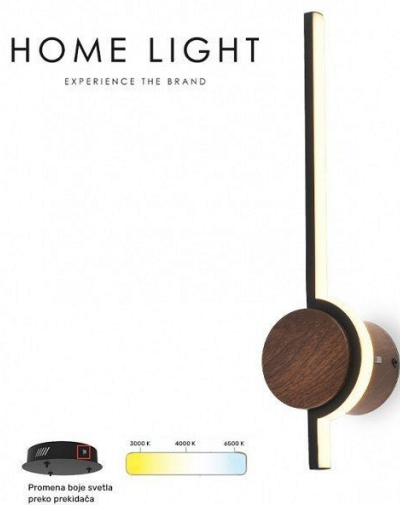

ZIDNA LAMPA LED CCT 9W VESTA 534 TAMNO DRVO CRNA BBLINK

Šifra proizvoda: 201724

Proizvođač: Bblink

5.990 RSD

Neto cena (bez pdva): 4.992 RSD

Opis proizvoda

- Vesta 534 zidna LED svetiljka u kombinaciji boja tamnog drveta i crne, snage 9W. Zahvaljujući neobičnom obliku, bojama, originalnom i modernom dizajnu, može se uklopiti uz različite enterijere. Svetlost emituje iz kružnog dela i linijskih delova u dva smera. Pogodna je za stanove, poslovne prostore, ugostiteljske objekte, sa ciljem da na najbolji mogući način istakne zid na kome je postavljena. Ovo ambijentalno osvetljenje, učiniće svaki prostor lepšim i prijatnim za boravak.
- Napomena:
 - - Posедуje prekidač na bazi putem koga možete promeniti i izabrati boju svetla između toplo bele (žute), neutralno bele i hladno bele boje. Na taj način možete osvetliti Vaš prostor po želji i napraviti osvetljenje i ambijent prema Vašim potrebama.
 - - U fotografijama proizvoda možete pogledati tehnički crtež (dimenzije) i u tehničkoj dokumentaciji možete pogledati i preuzeti: tehnički crtež, uputstvo, saobraznost i deklaraciju
- Garancija dve godine.
- Servis i rezervni delovi su obezbeđeni i nakon isteka garantnog roka.
- **Nortec doo - LEDSRbija.rs** - trudimo se da budemo što precizniji u opisu proizvoda te isto tako ne garantujemo da su svi tačni i bez grešaka.
- Slike ne moraju biti 100% identične proizvodima. Ukoliko primetite greške, molimo Vas da nam se javite.
- **Sve cene važe samo za online plaćanje tj kupovinu putem našeg sajta (preko interneta)**
- Pre kupovine molimo vas da proverite cenu i da li je proizvod dostupan, ukoliko piše da nema na lageru.
- Cene i dostupnost proizvoda nisu konstantne, često dolazi do promena kod dobavljača usled situacije na tržištu
- **Cene su sa uračunatim popustima i PDV-om.**