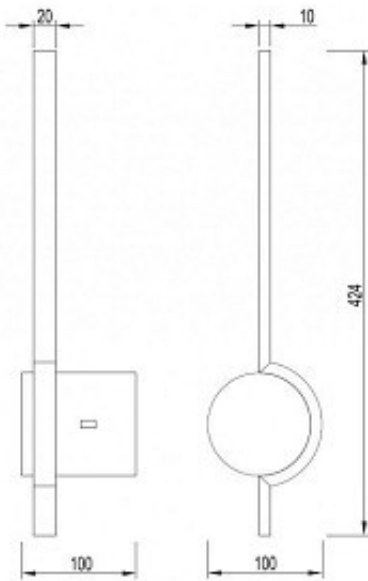

ZIDNA LAMPA LED CCT 9W VESTA 534 TAMNO DRVO CRNA BBLINK

Šifra proizvoda: 201724

Proizvođač: Bblink

5.990 RSD

Neto cena (bez pdva): 4.992 RSD

Opis proizvoda

- Vesta 534 zidna LED svetiljka u kombinaciji boja tamnog drveta i crne, snage 9W. Zahvaljujući neobičnom obliku, bojama, originalnom i modernom dizajnu, može se uklopiti uz različite enterijere. Svetlost emituje iz kružnog dela i linijskih delova u dva smera. Pogodna je za stanove, poslovne prostore, ugostiteljske objekte, sa ciljem da na najbolji mogući način istakne zid na kome je postavljena. Ovo ambijentalno osvetljenje, učiniće svaki prostor lepšim i prijatnim za boravak.
- Napomena:
 - - Posедуje prekidač na bazi putem koga možete promeniti i izabrati boju svetla između toplo bele (žute), neutralno bele i hladno bele boje. Na taj način možete osvetliti Vaš prostor po želji i napraviti osvetljenje i ambijent prema Vašim potrebama.
 - - U fotografijama proizvoda možete pogledati tehnički crtež (dimenzije) i u tehničkoj dokumentaciji možete pogledati i preuzeti: tehnički crtež, uputstvo, saobraznost i deklaraciju
- Garancija dve godine.
- Servis i rezervni delovi su obezbeđeni i nakon isteka garantnog roka.
- **Nortec doo - LEDSRbija.rs** - trudimo se da budemo što precizniji u opisu proizvoda te isto tako ne garantujemo da su svi tačni i bez grešaka.
- Slike ne moraju biti 100% identične proizvodima. Ukoliko primetite greške, molimo Vas da nam se javite.
- **Sve cene važe samo za online plaćanje tj kupovinu putem našeg sajta (preko interneta)**
- Pre kupovine molimo vas da proverite cenu i da li je proizvod dostupan, ukoliko piše da nema na lageru.
- Cene i dostupnost proizvoda nisu konstantne, često dolazi do promena kod dobavljača usled situacije na tržištu
- **Cene su sa uračunatim popustima i PDV-om.**

*dimenzije su izražene u milimetrima