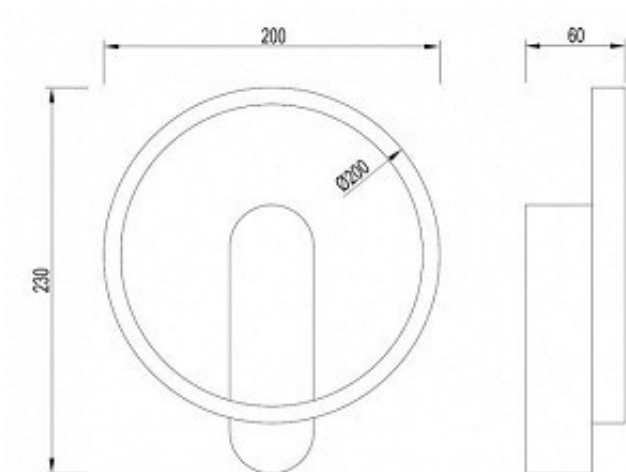

## Specifikacija

- **Boja svetlosti:** 2700-4000-6500K
- **Dimovanje:** Ne
- **IP standard:** IP20
- **Jačina (snaga):** 12W
- **Grlo:** LED modul
- **Jedinica mere:** kom
- **Lumen:** 600lm
- **Materijal:** Metal
- **Napon:** 220V
- **Potrošnja :** 12kWh/1000h
- **Saobraznost:** 2 god.
- **Sijalica uključena:** Da
- **Visina:** 230mm
- **Širina:** 200mm

\*dimenzije su izražene u milimetrima