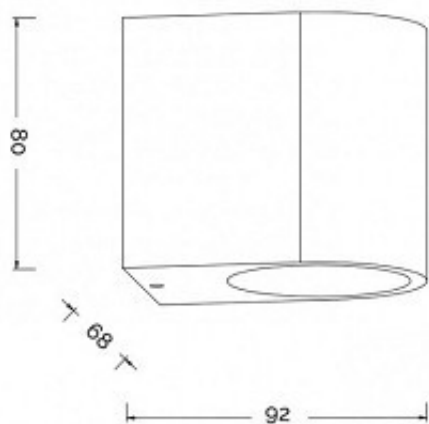

- **Broj grla:** 1
- **Montaža :** Nadgradna

* dimenzije su u milimetrima