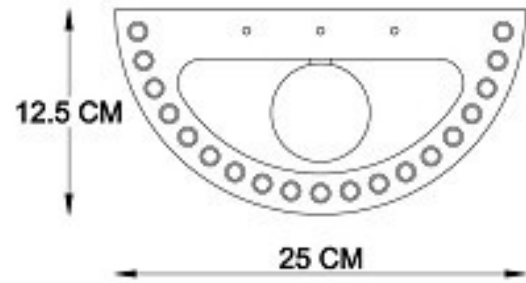

Deklaracija

- **Marka proizvoda:** Globo
- **Uvoznik:** Esto Rasveta doo
- **Godina uvoza:** 2024

Specifikacija

- **Širina:** 25

- **Visina:** 26
- **Materijal:** Staklo
- **IP standard:** IP20
- **Saobraznost:** 2 god.
- **Jedinica mere:** kom
- **Grlo:** E27
- **Napon:** 220V
- **Sijalica uključena:** Ne
- **Broj grla:** 1