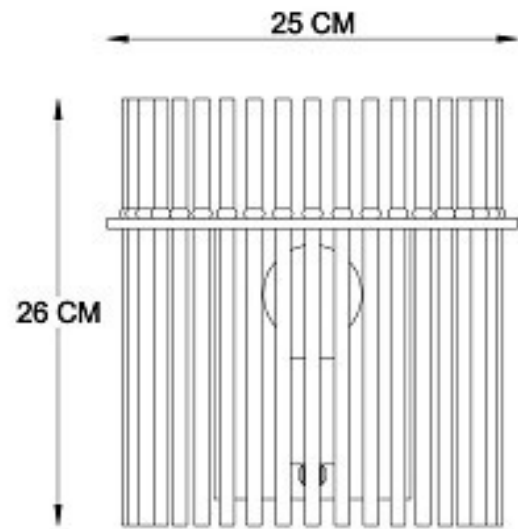

Deklaracija

- **Marka proizvoda:** Globo
- **Uvoznik:** Esto Rasveta doo
- **Godina uvoza:** 2024

Specifikacija

- **Širina:** 25

- **Visina:** 26
- **Materijal:** Staklo
- **IP standard:** IP20
- **Saobraznost:** 2 god.
- **Jedinica mere:** kom
- **Grlo:** E27
- **Napon:** 220V
- **Sijalica uključena:** Ne
- **Broj grla:** 1