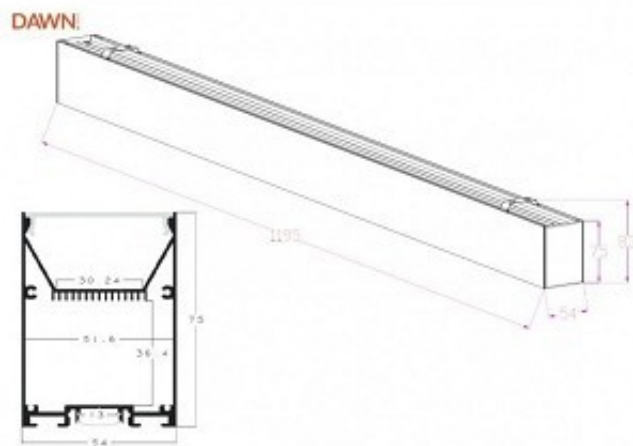

VISILICA ZA KANCELARIJE LED 40W NW 4000K 120cm LT-T 020 B CRNA

Kvalitetna LED linijska svetiljka za zahtevnije potrebe. Mogućnost linijskog nastavljanja (uz konektor 40.0335) kao i nastavljanja pod uglom od 90°. Uz proizvod uključeno 2 nosača i set sajli. Ova Dawn linijska svetiljka ima mogućnost prilagođavanja naponu u opsegu AC100-240V.

* dimenzije su u milimetrima