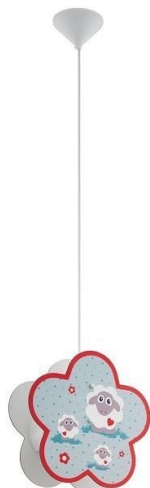

VISILICA ZA DEČIJU SOBU LALELU 97706 EGLO

Osvetlite dečiju sobu sa ovom lampom koja donosi čaroliju i igru u svaki ćošak!

Šifra proizvoda: 97706

3.490 RSD

Neto cena (bez pdva): 2.908 RSD

Opis proizvoda

- **Nortec doo - LEDSRbija.rs** - trudimo se da budemo što precizniji u opisu proizvoda te isto tako ne garantujemo da su svi tačni i bez grešaka.
- Slike ne moraju biti 100% identične proizvodima. Ukoliko primetite greške, molimo Vas da nam se javite.
- **Sve cene važe samo za online plaćanje tj kupovinu putem našeg sajta (preko interneta)**
- Pre kupovine molimo vas da proverite cenu i da li je proizvod dostupan, ukoliko piše da nema na lageru.
- Cene i dostupnost proizvoda nisu konstantne, često dolazi do promena kod dobavljača usled situacije na tržištu
- **Cene su sa uračunatim popustima i PDV-om.**

Deklaracija

- **Bruto težina:** 0.77 kg

Specifikacija

- **Širina:** 10.5
- **Dužina:** 32.5
- **Visina:** 110
- **Materijal:** Plastika
- **IP standard:** IP20
- **Saobraznost:** 2 god.
- **Jedinica mere:** kom
- **Grlo:** E27
- **Napon:** 220V
- **Sijalica uključena:** Ne
- **Broj grla:** 1