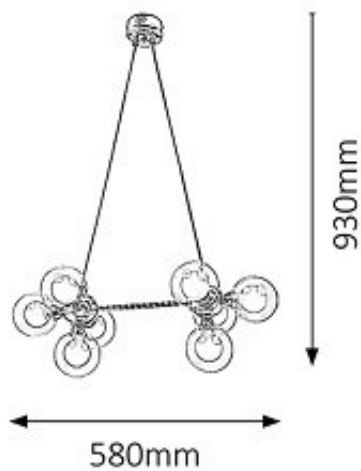

VISILICA LUSTER 8XG9 BRIELLA 2624 RABALUX

Šifra proizvoda: RAB-2624

Proizvođač: Rabalux

20.890 RSD

Neto cena (bez pdva): 20.890 RSD

Opis proizvoda

Pažljivo odabrana viseća lampa može biti dragulj dnevne sobe, trpezarije ili kuhinje. Obzirom na podesivost lanca, viseća lampa se može postaviti i u niže sobe, a zbog različitih vrsta dizajna, postoji savršena viseća lampa za svačiji ukus i stil. Mogu da se odaberu i sa ugrađenim LED izvorom svetla.

Deklaracija

- **Naziv proizvođača:** Rabalux
- **Neto težina:** 2.6 kg
- **Bruto težina:** 2.8 kg
- **Marka proizvoda:** Rabalux

Specifikacija

- **Boja svetlosti:** Toplo bela 2700-3000K
- **Broj grla:** 8
- **Dimovanje:** Ne
- **Grlo:** G9
- **IP standard:** IP20
- **Dužina:** 580mm
- **Jačina (snaga):** 28W
- **Jedinica mere:** kom
- **Lumen:** 370lm
- **Materijal:** Staklo
- **Napon:** 220V
- **Potrošnja :** 28kWh/1000h
- **Saobraznost:** 2 god.
- **Sijalica uključena:** Da
- **Visina:** 930mm