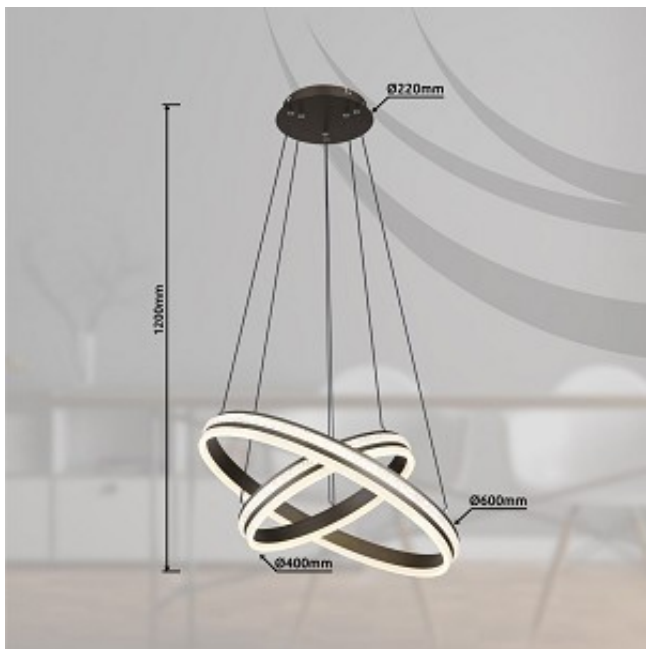

VISILICA LED 60W CCT GROUNI 67314 60H GLOBO

Šifra proizvoda: GLOB-67314-60H

Proizvođač: Globo

18.990 RSD

Neto cena (bez pdva): 15.825 RSD

Opis proizvoda

- **Nortec doo - LEDSRbija.rs** - trudimo se da budemo što precizniji u opisu proizvoda te isto tako ne garantujemo da su svi tačni i bez grešaka.
- Slike ne moraju biti 100% identične proizvodima. Ukoliko primetite greške, molimo Vas da nam se javite.
- **Sve cene važe samo za online plaćanje tj kupovinu putem našeg sajta (preko interneta)**
- Pre kupovine molimo vas da proverite cenu i da li je proizvod dostupan, ukoliko piše da nema na lageru.
- Cene i dostupnost proizvoda nisu konstantne, često dolazi do promena kod dobavljača usled situacije na tržištu
- **Cene su sa uračunatim popustima i PDV-om.**

Deklaracija

- **Naziv proizvođača:** Globo

- **Marka proizvoda:** Globo

Specifikacija

- **Boja svetlosti:** 2700-4000-6500K
- **Dimovanje:** Da
- **Grlo:** LED modul
- **IP standard:** IP20
- **Jačina (snaga):** 60W
- **Jedinica mere:** kom
- **Lumen:** 3387lm
- **Materijal:** Metal
- **Napon:** 220V
- **Saobraznost:** 2 god.
- **Sijalica uključena:** Da
- **Potrošnja :** 60kWh/1000h
- **Visina:** 1200mm
- **Prečnik:** 600mm