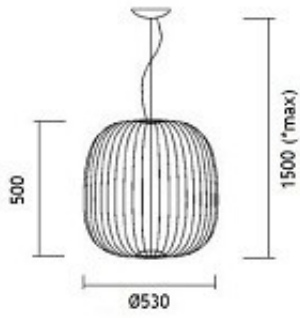

VISILICA LED 15W NW PRIRODNO BELA VESTA 305 FI530 CRNA BBLINK

Šifra proizvoda: 201296

Proizvođač: Bblink

24.990 RSD

Neto cena (bez pdva): 20.825 RSD

Opis proizvoda

- **Nortec doo - LEDSRbija.rs** - trudimo se da budemo što precizniji u opisu proizvoda te isto tako ne garantujemo da su svi tačni i bez grešaka.
- Slike ne moraju biti 100% identične proizvodima. Ukoliko primetite greške, molimo Vas da nam se javite.
- **Sve cene važe samo za online plaćanje tj kupovinu putem našeg sajta (preko interneta)**
- Pre kupovine molimo vas da proverite cenu i da li je proizvod dostupan, ukoliko piše da nema na lageru.
- Cene i dostupnost proizvoda nisu konstantne, često dolazi do promena kod dobavljača usled situacije na tržištu
- **Cene su sa uračunatim popustima i PDV-om.**

Deklaracija

- **Naziv proizvođača:** Bblink
- **Bruto težina:** 3 kg
- **Marka proizvoda:** Bblink

Specifikacija

- **Broj grla:** 1
- **Grlo:** LED modul
- **Boja svetlosti:** Prirodno bela 4000-4500K
- **IP standard:** IP20
- **Dimovanje:** Ne
- **Jačina (snaga):** 15W
- **Jedinica mere:** kom
- **Lumen:** 1200lm

- **Materijal:** Metal
- **Napon:** 220V
- **Potrošnja :** 15kWh/1000h
- **Saobraznost:** 2 god.
- **Prečnik:** 530mm
- **Visina:** 1500mm

*dimenzije su izražene u milimetrima