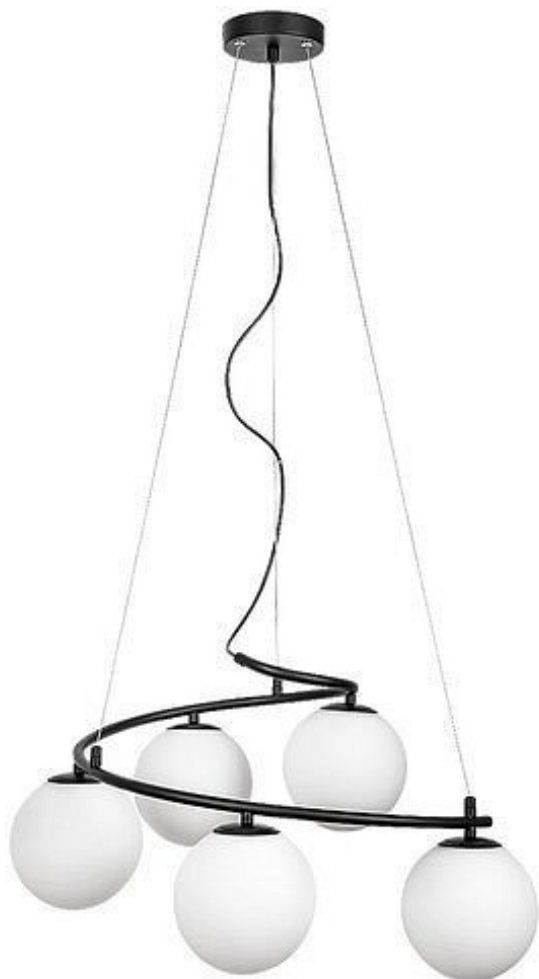

# VISILICA E14x5 ASLAN RAB 3470 MIX RABALUX

**Šifra proizvoda:** RAB-3470-MIX

**Proizvođač:** Rabalux

**26.490 RSD**

**Neto cena (bez pdva): 22.075 RSD**

## Opis proizvoda

Pažljivo odabrana viseća lampa može biti dragulj dnevne sobe, trpezarije ili kuhinje. Obzirom na podesivost lanca, viseća lampa se može postaviti i u niže sobe, a zbog različitih vrsta dizajna, postoji savršena viseća lampa za svačiji ukus i stil. Mogu da se odaberu i sa ugrađenim LED izvorom svetla.

## Specifikacija

- **Širina:** 56
- **Visina:** 120
- **Broj grla:** 5
- **Grlo:** E14
- **IP standard:** IP20
- **Jedinica mere:** kom
- **Materijal:** Staklo
- **Napon:** 220V
- **Saobraznost:** 2 god.
- **Sijalica uključena:** Ne