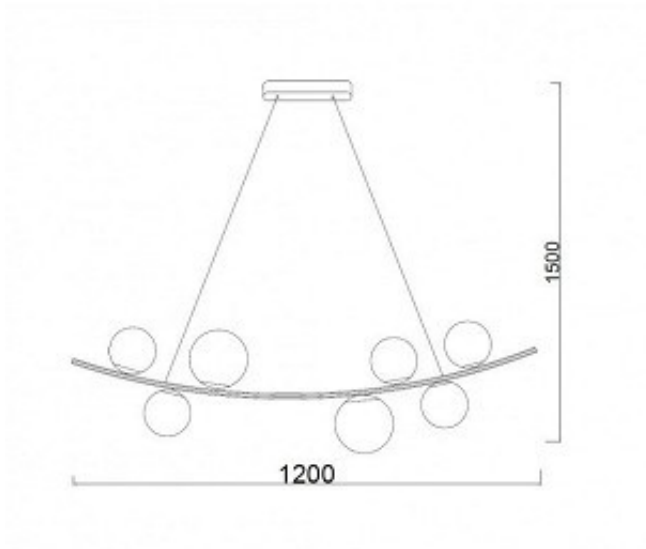

## Opis proizvoda

- Luna 252 - visilica koja kombinuje moderan dizajn konstrukcije u crnoj boji, sa 7 zlatnih elemenata, na kojima su stakleni abažuri u beloj boji, koji njenom izgledu dodaju notu elegancije.
- Koristi 7 sijalica, tip E14, koje će vam stvoriti prijatno i osvežavajuće osvetljenje.
- **Nortec doo - LEDSRbija.rs** - trudimo se da budemo što precizniji u opisu proizvoda te isto tako ne garantujemo da su svi tačni i bez grešaka.
- Slike ne moraju biti 100% identične proizvodima. Ukoliko primetite greške, molimo Vas da nam se javite.
- **Sve cene važe samo za online plaćanje tj kupovinu putem našeg sajta (preko interneta)**
- Pre kupovine molimo vas da proverite cenu i da li je proizvod dostupan, ukoliko piše da nema na lageru.
- Cene i dostupnost proizvoda nisu konstantne, često dolazi do promena kod dobavljača usled situacije na tržištu
- **Cene su sa uračunatim popustima i PDV-om.**

## Specifikacija

- **Broj grla:** 7
- **Grlo:** E14
- **IP standard:** IP20
- **Jedinica mere:** kom

- **Materijal:** Staklo
- **Napon:** 220V
- **Saobraznost:** 2 god.
- **Sijalica uključena:** Ne
- **Dužina:** 1200mm
- **Visina:** 1500mm

*\*Dimenzije su izražene u milimetrima*