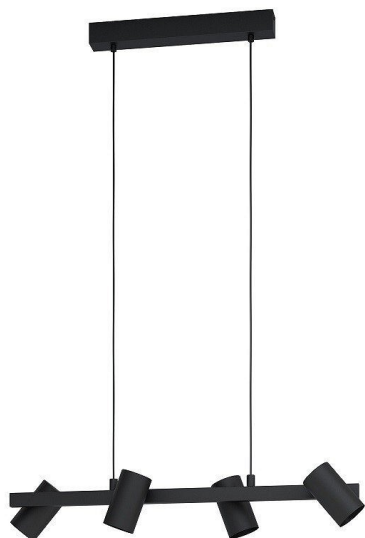

# VISILICA 4XE14 GATUELA 1 99463 CRNA EGLO

Šifra proizvoda: 99463

Proizvođač: Eglo

**9.990 RSD**

Neto cena (bez pdva): 8.325 RSD

## Deklaracija

- **Naziv proizvođača:** Eglo
- **Bruto težina:** 2.3 kg
- **Marka proizvoda:** Eglo
- **EAN kod:** 9002759994631

## Specifikacija

- **Broj grla:** 4
- **Dužina:** 760mm
- **Grlo:** E14
- **IP standard:** IP20
- **Jedinica mere:** kom
- **Materijal:** Metal
- **Napon:** 220V
- **Saobraznost:** 2 god.
- **Sijalica uključena:** Ne

- **Širina:** 190mm
- **Visina:** 1100mm