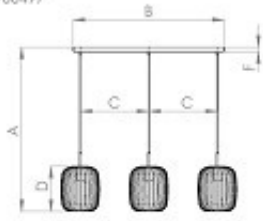

## Specifikacija

- **Širina:** 20
- **Dužina:** 90

- **Visina:** 110
- **Materijal:** Metal
- **IP standard:** IP20
- **Saobraznost:** 2 god.
- **Jedinica mere:** kom
- **Grlo:** E27
- **Napon:** 220V
- **Sijalica uključena:** Ne
- **Broj grla:** 3

900497

FRONT

TOP

SIDE

	MILLIMETERS	INCHES
A	1100	43.30
B	770	30.31
C	350	13.77
D	231	9.09
E	50	1.96
F	25	0.98