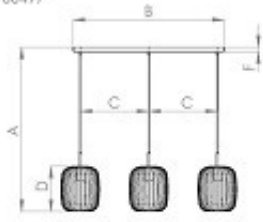

Deklaracija

- **Marka proizvoda:** Eglo
- **Uvoznik:** EGLO Rasveta DOO Beograd
- **Godina uvoza:** 2024

Specifikacija

- **Širina:** 20
- **Dužina:** 90
- **Visina:** 110

- **Materijal:** Metal
- **IP standard:** IP20
- **Saobraznost:** 2 god.
- **Jedinica mere:** kom
- **Grlo:** E27
- **Napon:** 220V
- **Sijalica uključena:** Ne
- **Broj grla:** 3

900497

FRONT

TOP

SIDE

	MILLIMETERS	INCHES
A	1100	43.30
B	770	30.31
C	350	13.77
D	231	9.09
E	50	1.96
F	25	0.98