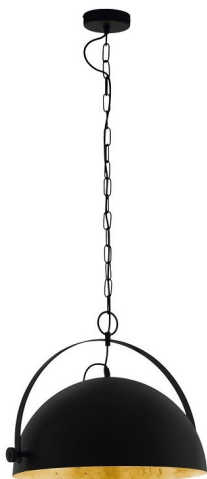

VISILICA 1XE27 COVALEDA 1 78441 EGLO

Šifra proizvoda: 78441

Proizvođač: Eglo

10.500 RSD

Neto cena (bez pdva): 8.750 RSD

Opis proizvoda

- **Nortec doo - LEDSRbija.rs** - trudimo se da budemo što precizniji u opisu proizvoda te isto tako ne garantujemo da su svi tačni i bez grešaka.
- Slike ne moraju biti 100% identične proizvodima. Ukoliko primetite greške, molimo Vas da nam se javite.
- **Sve cene važe samo za online plaćanje tj kupovinu putem našeg sajta (preko interneta)**
- Pre kupovine molimo vas da proverite cenu i da li je proizvod dostupan, ukoliko piše da nema na lageru.
- Cene i dostupnost proizvoda nisu konstantne, često dolazi do promena kod dobavljača usled situacije na tržištu
- **Cene su sa uračunatim popustima i PDV-om.**

Deklaracija

- **Naziv proizvođača:** Eglo
- **Bruto težina:** 5 kg
- **Marka proizvoda:** Eglo
- **EAN kod:** 9002759784416

Specifikacija

- **Broj grla:** 8
- **Grlo:** E14
- **IP standard:** IP20
- **Jedinica mere:** kom
- **Materijal:** Staklo
- **Napon:** 220V
- **Saobraznost:** 2 god.
- **Sijalica uključena:** Ne
- **Prečnik:** 820mm

- **Visina:** 1780mm