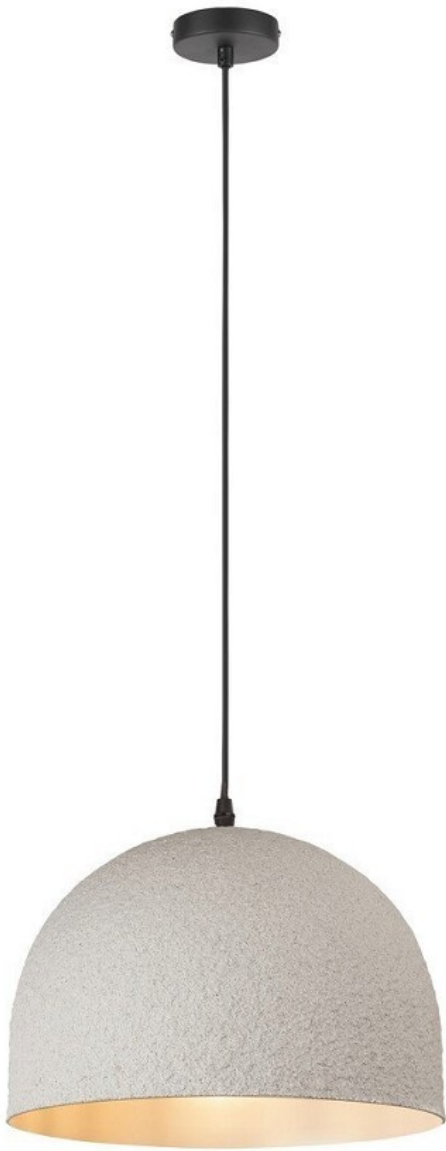

# VISILICA 1xE27 ALEC 2575 RABALUX

**Šifra proizvoda:** RAB-2575

**Proizvođač:** Rabalux

**3.490 RSD**

**Neto cena (bez pdva): 2.908 RSD**

## Opis proizvoda

Pažljivo odabrana viseća lampa može biti dragulj dnevne sobe, trpezarije ili kuhinje. Obzirom na podesivost lanca, viseća lampa se može postaviti i u niže sobe, a zbog različitih vrsta dizajna, postoji savršena viseća lampa za svačiji ukus i stil.

## Specifikacija

- **Broj grla:** 1
- **Grlo:** E27
- **IP standard:** IP20
- **Jedinica mere:** kom
- **Materijal:** Metal
- **Napon:** 220V
- **Prečnik:** 305mm
- **Saobraznost:** 2 god.
- **Sijalica uključena:** Ne
- **Visina:** 1100mm