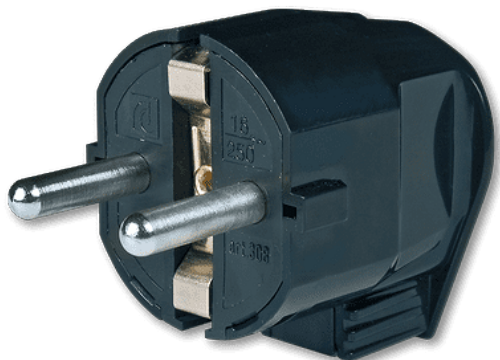

# UTIKAC 16A CRNI L ALING

**Šifra proizvoda:** AC308-13

**Proizvođač:** Aling Conel

**183 RSD**

**Neto cena (bez pdva): 153 RSD**

## Opis proizvoda

- Utikač dvopolni sa kontaktom za uzemljenje "L" izvedba
- Mogućnost ugradnje kabla prečnika 11mm
- Nominalni struja/napon: 16A / 250V~
- Standard: IEC 60884-1
- **Nortec doo - LEDSRbija.rs** - trudimo se da budemo što precizniji u opisu proizvoda te isto tako ne garantujemo da su svi tačni i bez grešaka.
- Slike ne moraju biti 100% identične proizvodima. Ukoliko primetite greške, molimo Vas da nam se javite.
- **Sve cene važe samo za online plaćanje tj kupovinu putem našeg sajta (preko interneta)**
- Pre kupovine molimo vas da proverite cenu i da li je proizvod dostupan, ukoliko piše da nema na lageru.
- Cene i dostupnost proizvoda nisu konstantne, često dolazi do promena kod dobavljača usled situacije na tržištu
- **Cene su sa uračunatim popustima i PDV-om.**