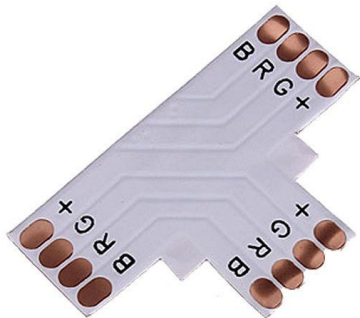

T KONEKTRO ZA RGB TRAKU 10mm

Šifra proizvoda: 40116

Proizvođač: Smartled

100 RSD

Neto cena (bez pdva): 83 RSD

Opis proizvoda

T KONEKTRO ZA RGB TRAKU 10mm

- **Nortec doo - LEDSRbija.rs** - trudimo se da budemo što precizniji u opisu proizvoda te isto tako ne garantujemo da su svi tačni i bez grešaka.
- Slike ne moraju biti 100% identične proizvodima. Ukoliko primetite greške, molimo Vas da nam se javite.
- **Sve cene važe samo za online plaćanje tj kupovinu putem našeg sajta (preko interneta)**
- Pre kupovine molimo vas da proverite cenu i da li je proizvod dostupan, ukoliko piše da nema na lageru.
- Cene i dostupnost proizvoda nisu konstantne, često dolazi do promena kod dobavljača usled situacije na tržištu
- **Cene su sa uračunatim popustima i PDV-om.**