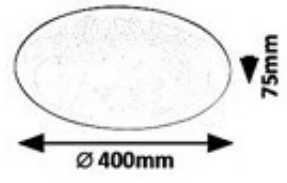

Deklaracija

- **Naziv proizvođača:** Rabalux
- **Neto težina:** 1.2 kg
- **Bruto težina:** 1.46 kg
- **Marka proizvoda:** Rabalux

Specifikacija

- **Boja svetlosti:** 2700-4000-6500K
- **Dimovanje:** Da
- **Grlo:** LED modul
- **IP standard:** IP20
- **Jedinica mere:** kom
- **Jačina (snaga):** 36W
- **Lumen:** 3000lm
- **Materijal:** Plastika
- **Napon:** 220V
- **Potrošnja :** 36kWh/1000h
- **Prečnik:** 400mm
- **Visina:** 75mm
- **Saobraznost:** 2 god.
- **Sijalica uključena:** Da

Ø400mm