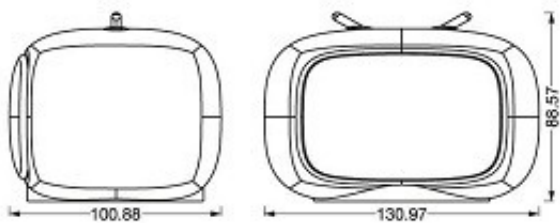

## Specifikacija

- **Širina:** 9.6
- **Dužina:** 12.9
- **Visina:** 9

- **Materijal:** Plastika
- **IP standard:** IP20
- **Saobraznost:** 2 god.
- **Jedinica mere:** kom
- **Napon:** 5V
- **Grlo:** LED modul
- **Jačina (snaga):** 2.5 W
- **Lumen:** 20lm
- **Dimovanje:** Ne
- **Boja svetlosti:** RGB+WW
- **Sijalica uključena:** Da
- **Potrošnja :** 2.5 kWh / 1000h