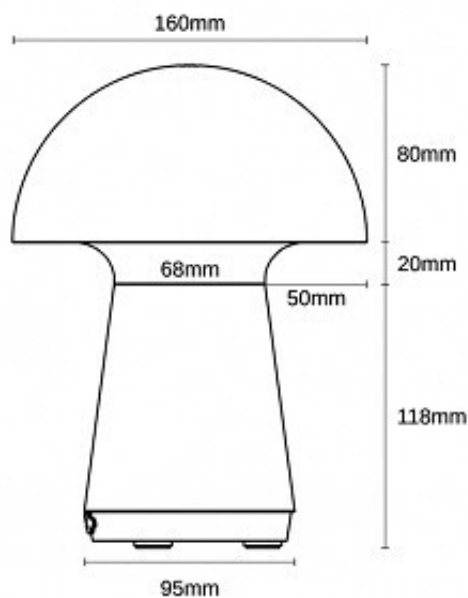

- Cene i dostupnost proizvoda nisu konstantne, često dolazi do promena kod dobavljača usled situacije na tržištu
- **Cene su sa uračunatim popustima i PDV-om.**

Deklaracija

- **Marka proizvoda:** Bblink
- **EAN kod:** 8605043227708
- **Uvoznik:** Bblink
- **Godina uvoza:** 2024

Specifikacija

- **Visina:** 21.8
- **Prečnik:** 16
- **Materijal:** Aluminijum
- **IP standard:** IP44
- **Saobraznost:** 2 god.
- **Jedinica mere:** kom
- **Grlo:** LED modul
- **Napon:** 220V
- **Jačina (snaga):** 3W
- **Lumen:** 300lm
- **Dimovanje:** Da
- **Boja svetlosti:** Toplo bela 2700-3000K
- **Sijalica uključena:** Da
- **Potrošnja :** 3 kWh / 1000h

HOME LIGHT
ENTER SINCE THE BRAND