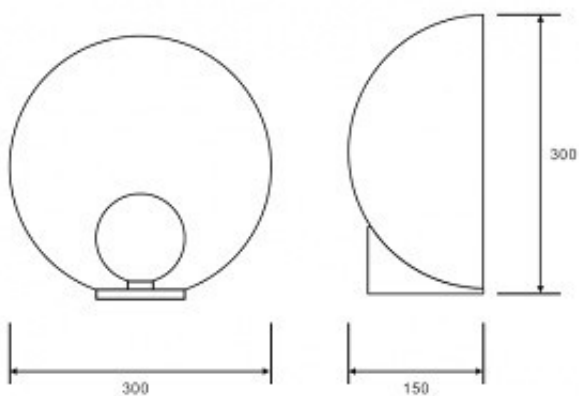

## Specifikacija

- **Širina:** 15
- **Dužina:** 30
- **Visina:** 30
- **Materijal:** Aluminijum
- **IP standard:** IP20
- **Saobraznost:** 2 god.
- **Jedinica mere:** kom
- **Jačina (snaga):** 18W
- **Dimovanje:** Da
- **Boja svetlosti:** Toplo bela 2700-3000K
- **Sijalica uključena:** Da
- **Potrošnja :** 18 kWh / 1000h

\*dimenzije su izražene u milimetrima