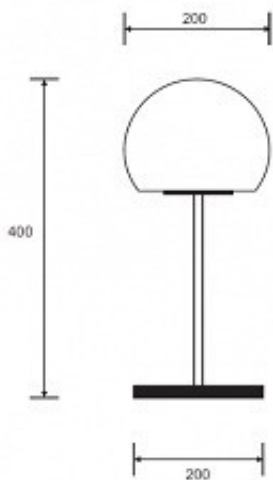

Sa svojim visokokvalitetnim materijalima, bazom u boji mesinga i suptilnim abažurima u boji dimljenog stakla, ova visilica odražava sofisticiranost i raskoš. Nežna svetlost, snage 7W, koja izlazi iz skladno oblikovanog abažura stvara intimnu atmosferu, idealnu za opuštanje ili druženje. Aria 58 nije samo stona lampa, već i pečat stilu u vašem enterijeru, koja će impresionirati svakog posetioca.

*dimenzije su izražene u milimetrima