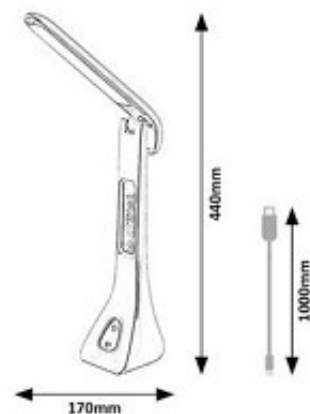

STONA LAMPA LED 7W AMATO 74041 BELA RABALUX

Šifra proizvoda: RAB-74042

Proizvođač: Rabalux

~~2.990 RSD~~

2.392 RSD

Ušteda: 598 RSD

Neto cena (bez pdva): 1.994 RSD

Opis proizvoda

Deklaracija

- **Naziv proizvođača:** Rabalux
- **Bruto težina:** 0.6 kg
- **Marka proizvoda:** Rabalux

Specifikacija

- **Boja svetlosti:** Prirodno bela 4000-4500K
- **Dimovanje:** Da
- **Grlo:** LED modul
- **IP standard:** IP20
- **Jačina (snaga):** 7W
- **Jedinica mere:** kom
- **Lumen:** 340lm
- **Materijal:** Plastika
- **Napon:** 220V
- **Saobraznost:** 2 god.
- **Sijalica uključena:** Da
- **Potrošnja :** 7kWh/1000h
- **Visina:** 440mm
- **Širina:** 170mm