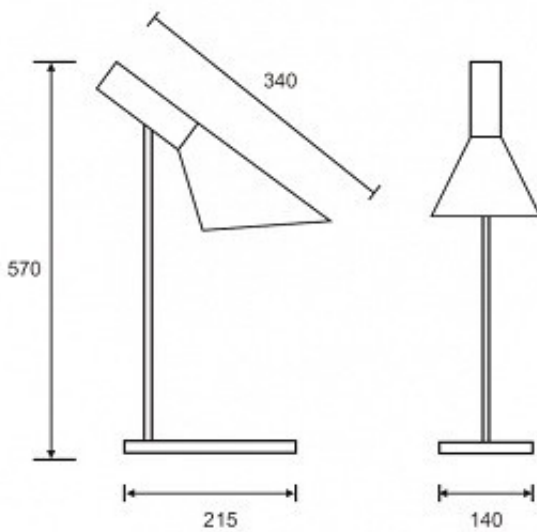

Deklaracija

- **Marka proizvoda:** Bblink
- **EAN kod:** 8605043227340
- **Uvoznik:** Bblink

- **Godina uvoza:** 2024

Specifikacija

- **Širina:** 14
- **Dužina:** 21.5
- **Visina:** 57
- **Materijal:** Aluminijum
- **IP standard:** IP20
- **Jedinica mere:** kom
- **Grlo:** E27
- **Napon:** 220V
- **Sijalica uključena:** Ne
- **Broj grla:** 1
- **Saobraznost:** 2 god.

*dimenzije su izražene u milimetrima