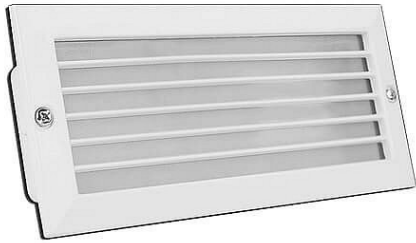

SPOLJNA ZIDNA UGRADNA LAMPA 1XE27 BELA GL 60A BRILIGHT

Šifra proizvoda: 991255

Proizvođač: Brilight

~~990 RSD~~

792 RSD

Ušteda: 198 RSD

Neto cena (bez pdva): 660 RSD

Opis proizvoda

Deklaracija

- **Naziv proizvođača:** Brilight
- **Bruto težina:** 0.5 kg
- **Marka proizvoda:** Brilight

Specifikacija

- **Broj grla:** 1
- **Grlo:** E27
- **IP standard:** IP54
- **Jedinica mere:** kom
- **Materijal:** Metal
- **Montaža :** Ugradna u zid

- **Napon:** 220V
- **Saobraznost:** 2 god.
- **Sijalica uključena:** Ne
- **Dužina:** 233mm
- **Širina:** 78mm
- **Visina:** 100mm