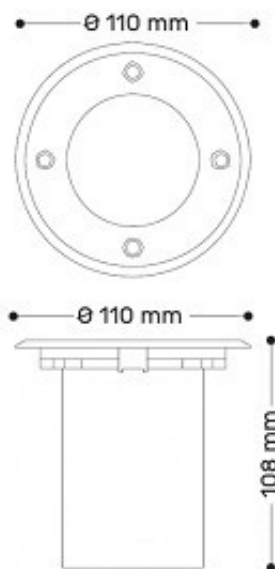

Deklaracija

- **Marka proizvoda:** Bblink
- **Uvoznik:** Bblink
- **Godina uvoza:** 2024

Specifikacija

- **Visina:** 10.8

- **Prečnik:** 11
- **Materijal:** Aluminijum
- **IP standard:** IP67
- **Saobraznost:** 2 god.
- **Jedinica mere:** kom
- **Grlo:** GU10
- **Napon:** 220V
- **Sijalica uključena:** Ne
- **Broj grla:** 1
- **Montaža :** Ugradna u pod

* dimenzije su izražene u millimetrima