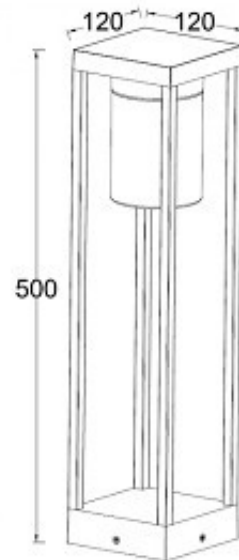

Deklaracija

- **Marka proizvoda:** Bblink
- **Uvoznik:** Bblink
- **Godina uvoza:** 2024

Specifikacija

- **Širina:** 12
- **Dužina:** 12
- **Visina:** 50
- **Materijal:** Aluminijum
- **IP standard:** IP54
- **Saobraznost:** 2 god.
- **Jedinica mere:** kom
- **Grlo:** E27
- **Napon:** 220V
- **Sijalica uključena:** Ne
- **Broj grla:** 1
- **Montaža :** Podno stojeća

* dimenzije su izražene u milimetrima