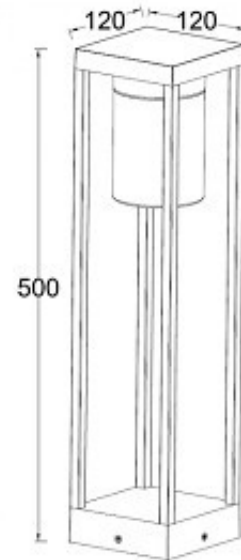

## Specifikacija

- **Širina:** 12
- **Dužina:** 12
- **Visina:** 50
- **Materijal:** Aluminijum
- **IP standard:** IP54
- **Saobraznost:** 2 god.
- **Jedinica mere:** kom
- **Grlo:** E27
- **Napon:** 220V
- **Sijalica uključena:** Ne
- **Broj grla:** 1
- **Montaža :** Podno stojeća

\* dimenzije su izražene u milimetrima