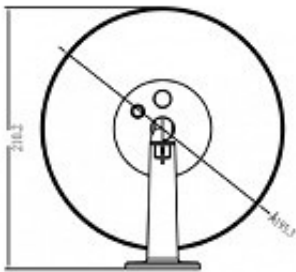

Deklaracija

- **Marka proizvoda:** Bblink
- **Uvoznik:** Bblink
- **Godina uvoza:** 2024

Specifikacija

- **Širina:** 19.5
- **Dužina:** 7.96
- **Visina:** 21
- **Montaža :** Nadgradna

* dimenzije su izražene u milimetrima