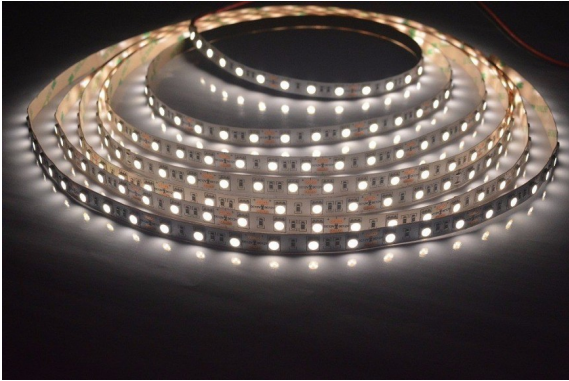

SMD5050 LED TRAKA 60LED/M IP65 PRIRODNA BELA 14.4W/M

Šifra proizvoda: 30088

Proizvođač: Smartled

~~450 RSD~~

360 RSD

Ušteda: 90 RSD

Neto cena (bez pdva): 300 RSD

Opis proizvoda

Deklaracija

- **Naziv proizvođača:** Smartled
- **Marka proizvoda:** Smartled
- **EAN kod:** 8606022030500

Specifikacija

- **Boja svetlosti:** 4000K
- **Dimovanje:** DA
- **IP standard:** IP65
- **Jačina (snaga):** 14.4W
- **Jedinica mere:** M
- **Napon:** 12V
- **Širina:** 10mm
- **Broj dioda / m:** 60
- **Saobraznost:** 2 god.