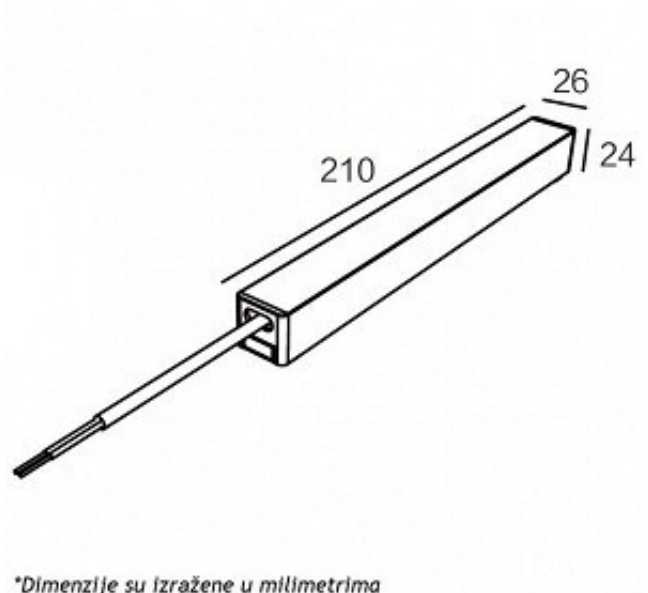

SLIM ŠINSKA MAGNETNA RASVETA 100W 48V NAPAJANJE BELA 26 BBLINK

DAWN!

Šifra proizvoda: 650098

Proizvođač: Bblink

3.690 RSD

Neto cena (bez pdva): 3.075 RSD

Opis proizvoda

- **Nortec doo - LEDSRbija.rs** - trudimo se da budemo što precizniji u opisu proizvoda te isto tako ne garantujemo da su svi tačni i bez grešaka.
- Slike ne moraju biti 100% identične proizvodima. Ukoliko primetite greške, molimo Vas da nam se javite.
- **Sve cene važe samo za online plaćanje tj kupovinu putem našeg sajta (preko interneta)**
- Pre kupovine molimo vas da proverite cenu i da li je proizvod dostupan, ukoliko piše da nema na lageru.
- Cene i dostupnost proizvoda nisu konstantne, često dolazi do promena kod dobavljača usled situacije na tržištu
- **Cene su sa uračunatim popustima i PDV-om.**

Deklaracija

- **Naziv proizvođača:** Bblink
- **Bruto težina:** 0.1 kg
- **Marka proizvoda:** Bblink

Specifikacija

- **Boja tela:** Bela
- **Dužina:** 210mm
- **IP standard:** IP20
- **Jačina (snaga):** 100W
- **Jedinica mere:** kom
- **Materijal:** Metal
- **Napon:** 48V
- **Saobraznost:** 2 god.

- **Širina:** 26mm
- **Visina:** 24mm

**Dimenzije su izražene u milimetrima*