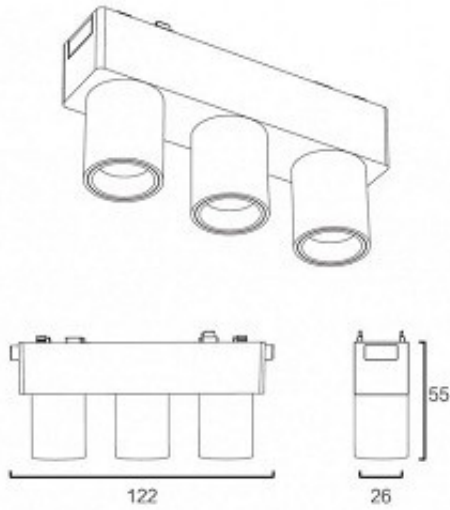

SLIM RASVETA ŠINSKA MAGNETNA 48V 6W CRNA LED26 3TY BBLINK (650084)

DAWN!

Šifra proizvoda: 650084

Proizvođač: Bblink

3.590 RSD

Neto cena (bez pdva): 2.992 RSD

Opis proizvoda

- **Nortec doo - LEDSRbija.rs** - trudimo se da budemo što precizniji u opisu proizvoda te isto tako ne garantujemo da su svi tačni i bez grešaka.
- Slike ne moraju biti 100% identične proizvodima. Ukoliko primetite greške, molimo Vas da nam se javite.
- **Sve cene važe samo za online plaćanje tj kupovinu putem našeg sajta (preko interneta)**
- Pre kupovine molimo vas da proverite cenu i da li je proizvod dostupan, ukoliko piše da nema na lageru.
- Cene i dostupnost proizvoda nisu konstantne, često dolazi do promena kod dobavljača usled situacije na tržištu
- **Cene su sa uračunatim popustima i PDV-om.**

Deklaracija

- **Naziv proizvođača:** Bblink
- **Bruto težina:** 1 kg
- **Marka proizvoda:** Bblink

Specifikacija

- **Boja tela:** Crna
- **IP standard:** IP20
- **Grlo:** LED modul
- **Jačina (snaga):** 6W
- **Jedinica mere:** kom
- **Dužina:** 122mm
- **Materijal:** Metal
- **Napon:** 48V

- **Montaža:** monofazna šina (1 linija)
- **Potrošnja :** 6kWh/1000h
- **Saobraznost:** 2 god.
- **Sijalica uključena:** Da
- **Visina:** 55mm

**Dimenzije su izražene u milimetrima*