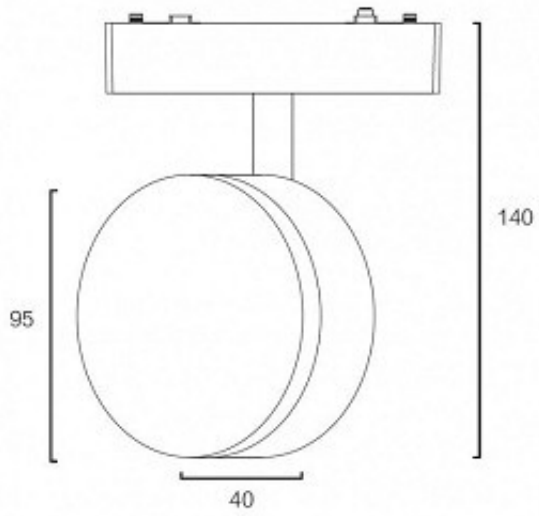

## Specifikacija

- **Boja tela:** Crna
- **Grlo:** LED modul
- **IP standard:** IP20
- **Jačina (snaga):** 9W
- **Jedinica mere:** kom
- **Materijal:** Metal
- **Montaža:** monofazna šina (1 linija)
- **Napon:** 48V

- **Potrošnja** : 9kWh/1000h
- **Saobraznost**: 2 god.
- **Sijalica uključena**: Da
- **Visina**: 140mm

*\*Dimenzije su izražene u milimetrima*