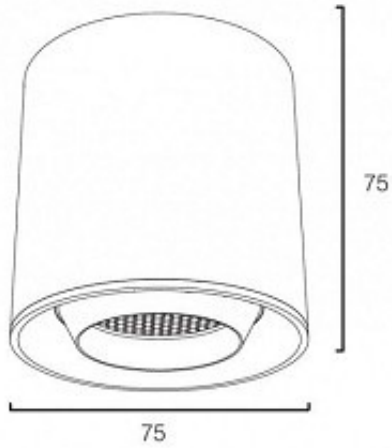

ŠINSKA MAGNETNA SLIM RASVETA SVETILJKA 48V 6W WW CRNA LED26 YT80 BBLINK (650082)

DAWN
LIGHT

Šifra proizvoda: 650082

Proizvođač: Bblink

3.890 RSD

Neto cena (bez pdva): 3.242 RSD

Opis proizvoda

- **Nortec doo - LEDSRbija.rs** - trudimo se da budemo što precizniji u opisu proizvoda te isto tako ne garantujemo da su svi tačni i bez grešaka.
- Slike ne moraju biti 100% identične proizvodima. Ukoliko primetite greške, molimo Vas da nam se javite.
- **Sve cene važe samo za online plaćanje tj kupovinu putem našeg sajta (preko interneta)**
- Pre kupovine molimo vas da proverite cenu i da li je proizvod dostupan, ukoliko piše da nema na lageru.
- Cene i dostupnost proizvoda nisu konstantne, često dolazi do promena kod dobavljača usled situacije na tržištu
- **Cene su sa uračunatim popustima i PDV-om.**

Deklaracija

- **Naziv proizvođača:** Bblink
- **Bruto težina:** 0.2 kg
- **Marka proizvoda:** Bblink

Specifikacija

- **Boja tela:** Crna
- **Grlo:** LED modul
- **IP standard:** IP20
- **Jačina (snaga):** 6W
- **Jedinica mere:** kom
- **Materijal:** Metal

- **Montaža:** monofazna šina (1 linija)
- **Napon:** 48V
- **Potrošnja :** 6W
- **Saobraznost:** 2 god.
- **Prečnik:** 75mm
- **Sijalica uključena:** Da
- **Visina:** 75mm

**Dimenzije su izražene u milimetrima*