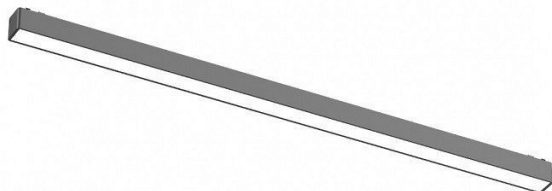

ŠINSKA MAGNETNA SLIM RASVETA SVETILJKA 48V 20W WW CRNA LED26 600F BBLINK

DAWN

Šifra proizvoda: 650076

Proizvođač: Bblink

3.290 RSD

Neto cena (bez pdva): 2.742 RSD

Opis proizvoda

- **Nortec doo - LEDSRbija.rs** - trudimo se da budemo što precizniji u opisu proizvoda te isto tako ne garantujemo da su svi tačni i bez grešaka.
- Slike ne moraju biti 100% identične proizvodima. Ukoliko primetite greške, molimo Vas da nam se javite.
- **Sve cene važe samo za online plaćanje tj kupovinu putem našeg sajta (preko interneta)**
- Pre kupovine molimo vas da proverite cenu i da li je proizvod dostupan, ukoliko piše da nema na lageru.
- Cene i dostupnost proizvoda nisu konstantne, često dolazi do promena kod dobavljača usled situacije na tržištu
- **Cene su sa uračunatim popustima i PDV-om.**

Deklaracija

- **Naziv proizvođača:** Bblink
- **Bruto težina:** 0.5 kg
- **Marka proizvoda:** Bblink

Specifikacija

- **Boja tela:** Crna
- **Dužina:** 615mm
- **Grlo:** LED modul
- **IP standard:** IP20
- **Jačina (snaga):** 20W
- **Jedinica mere:** kom
- **Materijal:** Metal
- **Montaža:** monofazna šina (1 linija)

- **Napon:** 48V
- **Potrošnja :** 20kWh/1000h
- **Saobraznost:** 2 god.
- **Sijalica uključena:** Da
- **Širina:** 26mm
- **Visina:** 24mm

**Dimenzije su izražene u milimetrima*