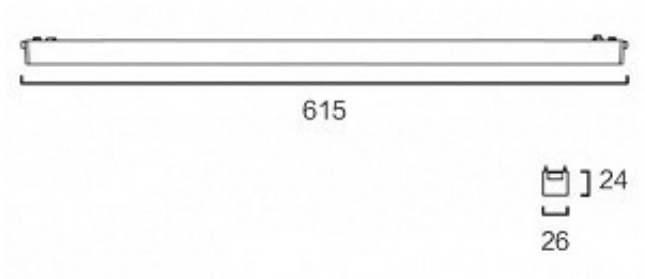

ŠINSKA MAGNETNA SLIM RASVETA SVETILJKA 48V 20W WW CRNA LED26 600F BBLINK

DAWN

Šifra proizvoda: 650076

Proizvođač: Bblink

3.290 RSD

Neto cena (bez pdva): 2.742 RSD

Opis proizvoda

- **Nortec doo - LEDSRbija.rs** - trudimo se da budemo što precizniji u opisu proizvoda te isto tako ne garantujemo da su svi tačni i bez grešaka.
- Slike ne moraju biti 100% identične proizvodima. Ukoliko primetite greške, molimo Vas da nam se javite.
- **Sve cene važe samo za online plaćanje tj kupovinu putem našeg sajta (preko interneta)**
- Pre kupovine molimo vas da proverite cenu i da li je proizvod dostupan, ukoliko piše da nema na lageru.
- Cene i dostupnost proizvoda nisu konstantne, često dolazi do promena kod dobavljača usled situacije na tržištu
- **Cene su sa uračunatim popustima i PDV-om.**

Deklaracija

- **Naziv proizvođača:** Bblink
- **Bruto težina:** 0.5 kg
- **Marka proizvoda:** Bblink

Specifikacija

- **Boja tela:** Crna
- **Dužina:** 615mm
- **Grlo:** LED modul
- **IP standard:** IP20
- **Jačina (snaga):** 20W
- **Jedinica mere:** kom
- **Materijal:** Metal
- **Montaža:** monofazna šina (1 linija)

- **Napon:** 48V
- **Potrošnja :** 20kWh/1000h
- **Saobraznost:** 2 god.
- **Sijalica uključena:** Da
- **Širina:** 26mm
- **Visina:** 24mm

**Dimenzije su izražene u milimetrima*