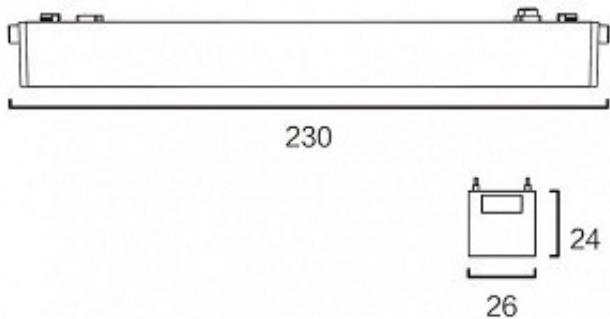

ŠINSKA MAGNETNA SLIM RASVETA SVETILJKA 48V 10W WW CRNA LED26 12F BBLINK

DAWN

Šifra proizvoda: 650074

Proizvođač: Bblink

1.752 RSD

Neto cena (bez pdva): **1.460 RSD**

Opis proizvoda

- Magnetic led slim svetiljka iz najsavremenije magnetic slim linije proizvoda magnetne šinske rasvete, koju karakterišu najnovija tehnička rešenja i tanak dizajn kućišta, zahvaljujući čemu se ističe moderan i elegantan izgled, dok je rasvetno telo u prostoru manje primetno, dajući istu količinu svetlosti.
- **DETALJI:** Snaga 10W, 3000K, napon 48V DC, crna boja, ugao osvetljenja 150°.
- **Nortec doo - LEDSRbija.rs** - trudimo se da budemo što precizniji u opisu proizvoda te isto tako ne garantujemo da su svi tačni i bez grešaka.
- Slike ne moraju biti 100% identične proizvodima. Ukoliko primetite greške, molimo Vas da nam se javite.
- **Sve cene važe samo za online plaćanje tj kupovinu putem našeg sajta (preko interneta)**
- Pre kupovine molimo vas da proverite cenu i da li je proizvod dostupan, ukoliko piše da nema na lageru.
- Cene i dostupnost proizvoda nisu konstantne, često dolazi do promena kod dobavljača usled situacije na tržištu
- **Cene su sa uračunatim popustima i PDV-om.**

Deklaracija

- **Naziv proizvođača:** Bblink
- **Bruto težina:** 0.4 kg
- **Marka proizvoda:** Bblink

Specifikacija

- **Boja tela:** Crna
- **Dužina:** 230mm

- **Grlo:** LED modul
- **IP standard:** IP20
- **Jačina (snaga):** 10W
- **Jedinica mere:** kom
- **Materijal:** Metal
- **Montaža:** monofazna šina (1 linija)
- **Napon:** 48V
- **Potrošnja :** 10kWh/1000h
- **Saobraznost:** 2 god.
- **Sijalica uključena:** Da
- **Širina:** 26mm
- **Visina:** 24mm

**Dimenzije su izražene u milimetrima*