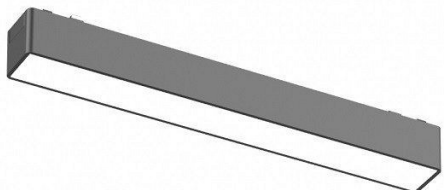

ŠINSKA MAGNETNA SLIM RASVETA SVETILJKA 48V 10W WW CRNA LED26 12F BBLINK

DAWN

Šifra proizvoda: 650074

Proizvođač: Bblink

1.752 RSD

Neto cena (bez pdva): **1.460 RSD**

Opis proizvoda

- Magnetic led slim svetiljka iz najsavremenije magnetic slim linije proizvoda magnetne šinske rasvete, koju karakterišu najnovija tehnička rešenja i tanak dizajn kućišta, zahvaljujući čemu se ističe moderan i elegantan izgled, dok je rasvetno telo u prostoru manje primetno, dajući istu količinu svetlosti.
- **DETALJI:** Snaga 10W, 3000K, napon 48V DC, crna boja, ugao osvetljenja 150°.
- **Nortec doo - LEDSRbija.rs** - trudimo se da budemo što precizniji u opisu proizvoda te isto tako ne garantujemo da su svi tačni i bez grešaka.
- Slike ne moraju biti 100% identične proizvodima. Ukoliko primetite greške, molimo Vas da nam se javite.
- **Sve cene važe samo za online plaćanje tj kupovinu putem našeg sajta (preko interneta)**
- Pre kupovine molimo vas da proverite cenu i da li je proizvod dostupan, ukoliko piše da nema na lageru.
- Cene i dostupnost proizvoda nisu konstantne, često dolazi do promena kod dobavljača usled situacije na tržištu
- **Cene su sa uračunatim popustima i PDV-om.**

Deklaracija

- **Naziv proizvođača:** Bblink
- **Bruto težina:** 0.4 kg
- **Marka proizvoda:** Bblink

Specifikacija

- **Boja tela:** Crna
- **Dužina:** 230mm

- **Grlo:** LED modul
- **IP standard:** IP20
- **Jačina (snaga):** 10W
- **Jedinica mere:** kom
- **Materijal:** Metal
- **Montaža:** monofazna šina (1 linija)
- **Napon:** 48V
- **Potrošnja :** 10kWh/1000h
- **Saobraznost:** 2 god.
- **Sijalica uključena:** Da
- **Širina:** 26mm
- **Visina:** 24mm

**Dimenzije su izražene u milimetrima*