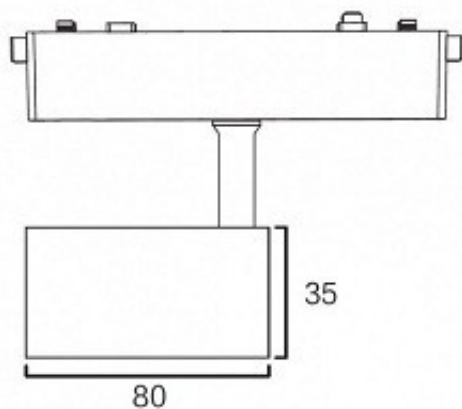

ŠINSKA MAGNETNA SLIM RASVETA SPOT 48V 6W WW BELI LED26 035 BBLINK

DAWN!

Šifra proizvoda: 650087

Proizvođač: Bblink

2.390 RSD

Neto cena (bez pdva): 1.992 RSD

Opis proizvoda

- Magnetic slim spot rotirajući led šinski reflektor, bele boje, iz najsavremenije magnetic slim linije proizvoda šinske magnetne rasvete, koju karakterišu najnovija tehnička rešenja i tanak dizajn kućišta, zahvaljujući čemu se ističe moderan i elegantan izgled, dok je rasvetno telo u prostoru manje primetno, dajući istu količinu svetlosti.
- **DETALJI:** Snaga 6W, 3000K, napon 48V DC, crna boja, ugao osvetljenja 24°, daje usmerenu svetlost, sa mogućnošću rotiranja i usmeravanja svetla po želji.
- **Nortec doo - LEDSRbija.rs** - trudimo se da budemo što precizniji u opisu proizvoda te isto tako ne garantujemo da su svi tačni i bez grešaka.
- Slike ne moraju biti 100% identične proizvodima. Ukoliko primetite greške, molimo Vas da nam se javite.
- **Sve cene važe samo za online plaćanje tj kupovinu putem našeg sajta (preko interneta)**
- Pre kupovine molimo vas da proverite cenu i da li je proizvod dostupan, ukoliko piše da nema na lageru.
- Cene i dostupnost proizvoda nisu konstantne, često dolazi do promena kod dobavljača usled situacije na tržištu
- **Cene su sa uračunatim popustima i PDV-om.**

Deklaracija

- **Naziv proizvođača:** Bblink
- **Bruto težina:** 0.2 kg
- **Marka proizvoda:** Bblink

Specifikacija

- **Boja tela:** Bela

- **Grlo:** LED modul
- **IP standard:** IP20
- **Jačina (snaga):** 6W
- **Jedinica mere:** kom
- **Materijal:** Metal
- **Montaža:** monofazna šina (1 linija)
- **Napon:** 48V
- **Potrošnja :** 6kWh/1000h
- **Saobraznost:** 2 god.
- **Sijalica uključena:** Da

**Dimenzije su izražene u milimetrima*