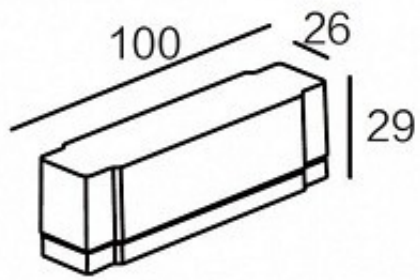

*Dimenzije su izražene u milimetrima