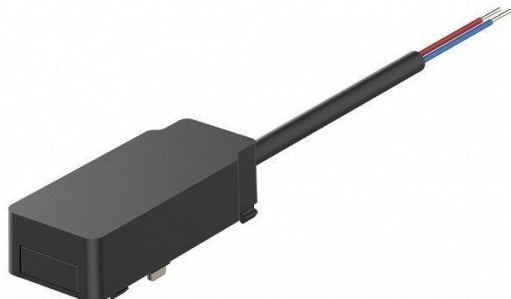

# ŠINSKA MAGNETNA SLIM RASVETA KONEKTOR NAPOJNI CRNI 26 SRMK BBLINK

DAWN!

Šifra proizvoda: 650101

Proizvođač: Bblink

**480 RSD**

Neto cena (bez pdva): 400 RSD

## Opis proizvoda

- Napojni konektor za magnetnu šinsku rasvetu, crne boje.
- Mini magnetic rasveta - najsavremenija magnetic slim linija proizvoda magnetne šinske rasvete, koju karakterišu najnovija tehnička rešenja i tanak dizajn kućišta, zahvaljujući čemu se ističe moderan i elegantan izgled, dok je rasvetno telo u prostoru manje primetno, dajući istu količinu svetlosti.
- **Nortec doo - LEDSRbija.rs** - trudimo se da budemo što precizniji u opisu proizvoda te isto tako ne garantujemo da su svi tačni i bez grešaka.
- Slike ne moraju biti 100% identične proizvodima. Ukoliko primetite greške, molimo Vas da nam se javite.
- **Sve cene važe samo za online plaćanje tj kupovinu putem našeg sajta (preko interneta)**
- Pre kupovine molimo vas da proverite cenu i da li je proizvod dostupan, ukoliko piše da nema na lageru.
- Cene i dostupnost proizvoda nisu konstantne, često dolazi do promena kod dobavljača usled situacije na tržištu
- **Cene su sa uračunatim popustima i PDV-om.**