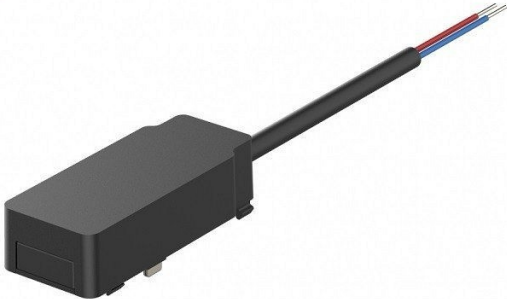

ŠINSKA MAGNETNA SLIM RASVETA KONEKTOR NAPOJNI CRNI 26 SRMK BBLINK

DAWN!

Šifra proizvoda: 650101

Proizvođač: Bblink

480 RSD

Neto cena (bez pdva): 400 RSD

Opis proizvoda

- Napojni konektor za magnetnu šinsku rasvetu, crne boje.
- Mini magnetic rasveta - najsavremenija magnetic slim linija proizvoda magnetne šinske rasvete, koju karakterišu najnovija tehnička rešenja i tanak dizajn kućišta, zahvaljujući čemu se ističe moderan i elegantan izgled, dok je rasvetno telo u prostoru manje primetno, dajući istu količinu svetlosti.
- **Nortec doo - LEDSRbija.rs** - trudimo se da budemo što precizniji u opisu proizvoda te isto tako ne garantujemo da su svi tačni i bez grešaka.
- Slike ne moraju biti 100% identične proizvodima. Ukoliko primetite greške, molimo Vas da nam se javite.
- **Sve cene važe samo za online plaćanje tj kupovinu putem našeg sajta (preko interneta)**
- Pre kupovine molimo vas da proverite cenu i da li je proizvod dostupan, ukoliko piše da nema na lageru.
- Cene i dostupnost proizvoda nisu konstantne, često dolazi do promena kod dobavljača usled situacije na tržištu
- **Cene su sa uračunatim popustima i PDV-om.**