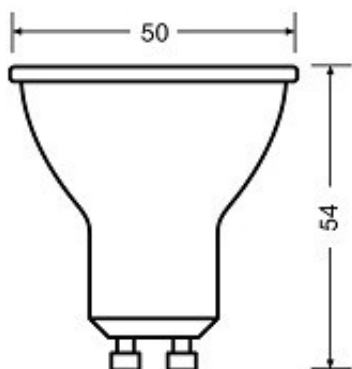

### Specifikacija

- **Boja svetlosti:** Hladno bela 6000-6500K
- **Dimovanje:** Ne
- **Grlo:** GU10
- **Jačina (snaga):** 5W
- **Jedinica mere:** kom
- **Lumen:** 350lm
- **Materijal:** Plastika

- **Napon:** 220V
- **Potrošnja :** 5kWh/1000h
- **Prečnik:** 50mm
- **Saobraznost:** 2 god.
- **Visina:** 53mm