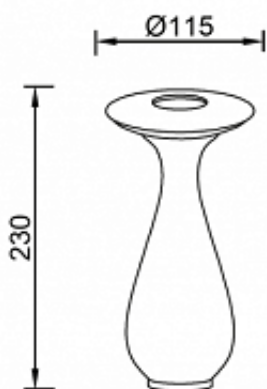

IP54 zaštita od prašine i vlage omogućava unutrašnju i spoljašnju upotrebu, a moderan dizajn čini je savršenom za restorane, kafiće i terase.

Karakteristike:

- Snaga: 2.5W
 - Temperatura svetlosti: 2700K (topla bela)
 - Tri nivoa svetlosti: 30%, 50%, 100%
 - Baterija: 4000mAh (10-12 sati rada)
 - Brzo punjenje: 2-3 sata putem USB-a
 - IP54 zaštita od prašine i vlage
 - Moderni dizajn u crvenoj boji
-
- **Nortec doo - LEDSRbija.rs** - trudimo se da budemo što precizniji u opisu proizvoda te isto tako ne garantujemo da su svi tačni i bez grešaka.
 - Slike ne moraju biti 100% identične proizvodima. Ukoliko primetite greške, molimo Vas da nam se javite.
 - **Sve cene važe samo za online plaćanje tj kupovinu putem našeg sajta (preko interneta)**
 - Pre kupovine molimo vas da proverite cenu i da li je proizvod dostupan, ukoliko piše da nema na lageru.

Specifikacija

- **Visina:** 23
- **Prečnik:** 11.5
- **IP standard:** IP54
- **Saobraznost:** 2 god.
- **Jedinica mere:** kom
- **Grlo:** LED modul
- **Jačina (snaga):** 2.5W
- **Napon:** 5V
- **Sijalica uključena:** Da
- **Boja svetlosti:** Toplo bela 2700-3000K
- **Potrošnja :** 2.5 kWh/1000h
- **Lumen:** 450lm
- **Dimovanje:** Da
- **Materijal:** Aluminijum

* dimenzije su izražene u milimetrima