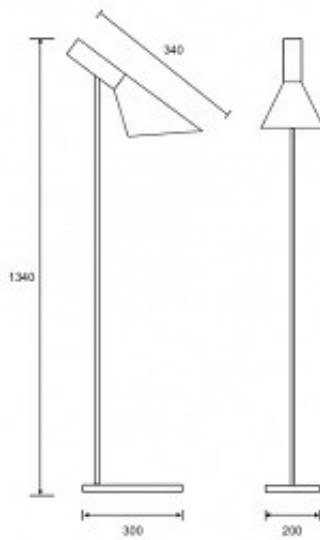

## Specifikacija

- **Širina:** 20
- **Dužina:** 30
- **Visina:** 134
- **Materijal:** Aluminijum
- **IP standard:** IP20
- **Saobraznost:** 2 god.
- **Jedinica mere:** kom
- **Grlo:** E27
- **Napon:** 220V
- **Sijalica uključena:** Ne
- **Broj grla:** 1

\*dimenzije su izražene u milimetrima